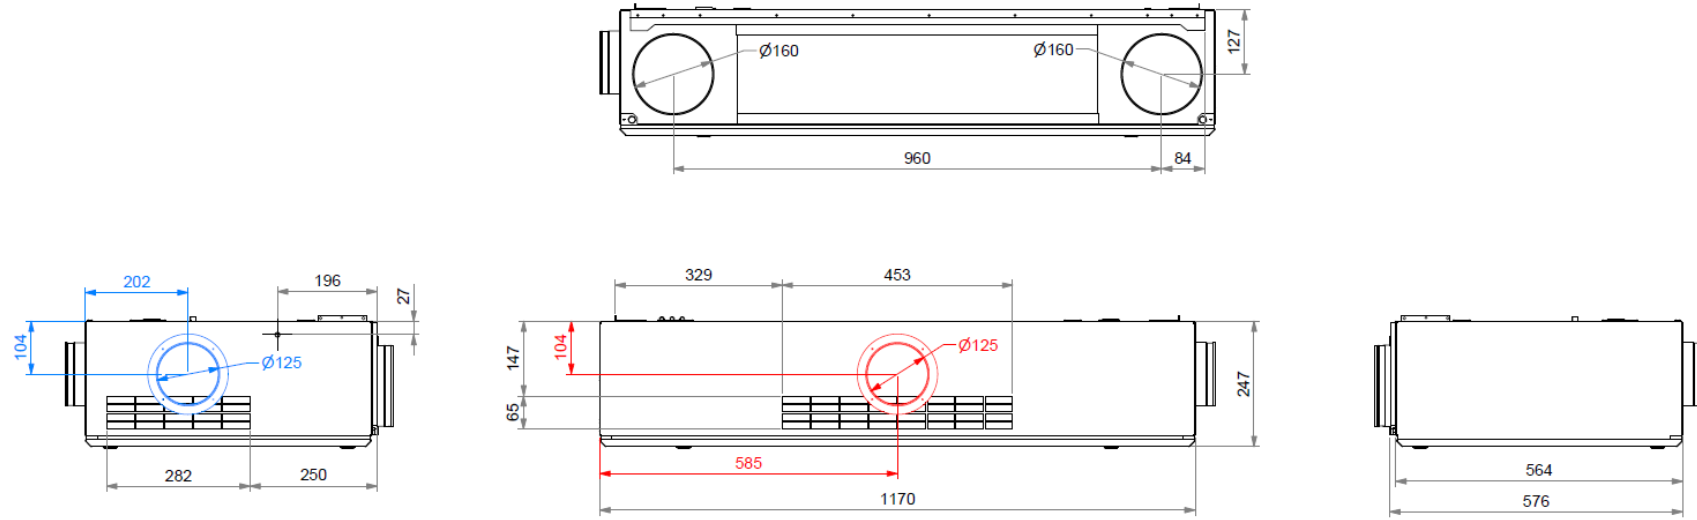

# DV 150 HHBB + HHDIDE

Maße in mm.

2024-09-27

DWG.: 1032229