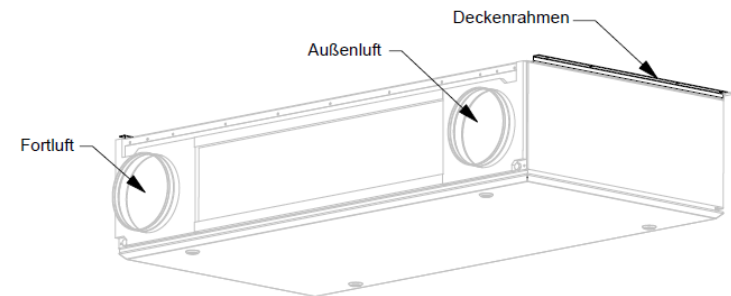

DV 150, Deckenmontiert

Maße in mm.

2024-09-27

DWG.: 1032234