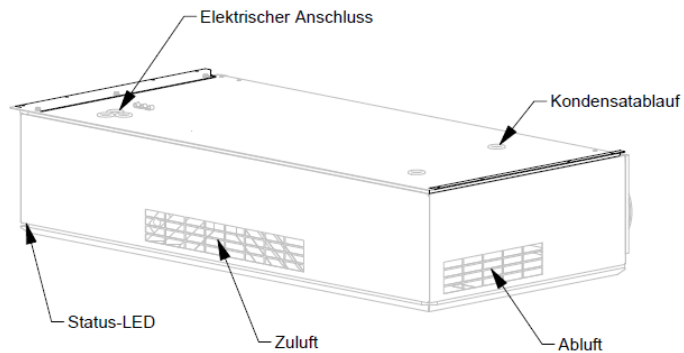

DV 150, Deckenmontiert

Maße in mm.

2024-09-27

DWG.: 1032234