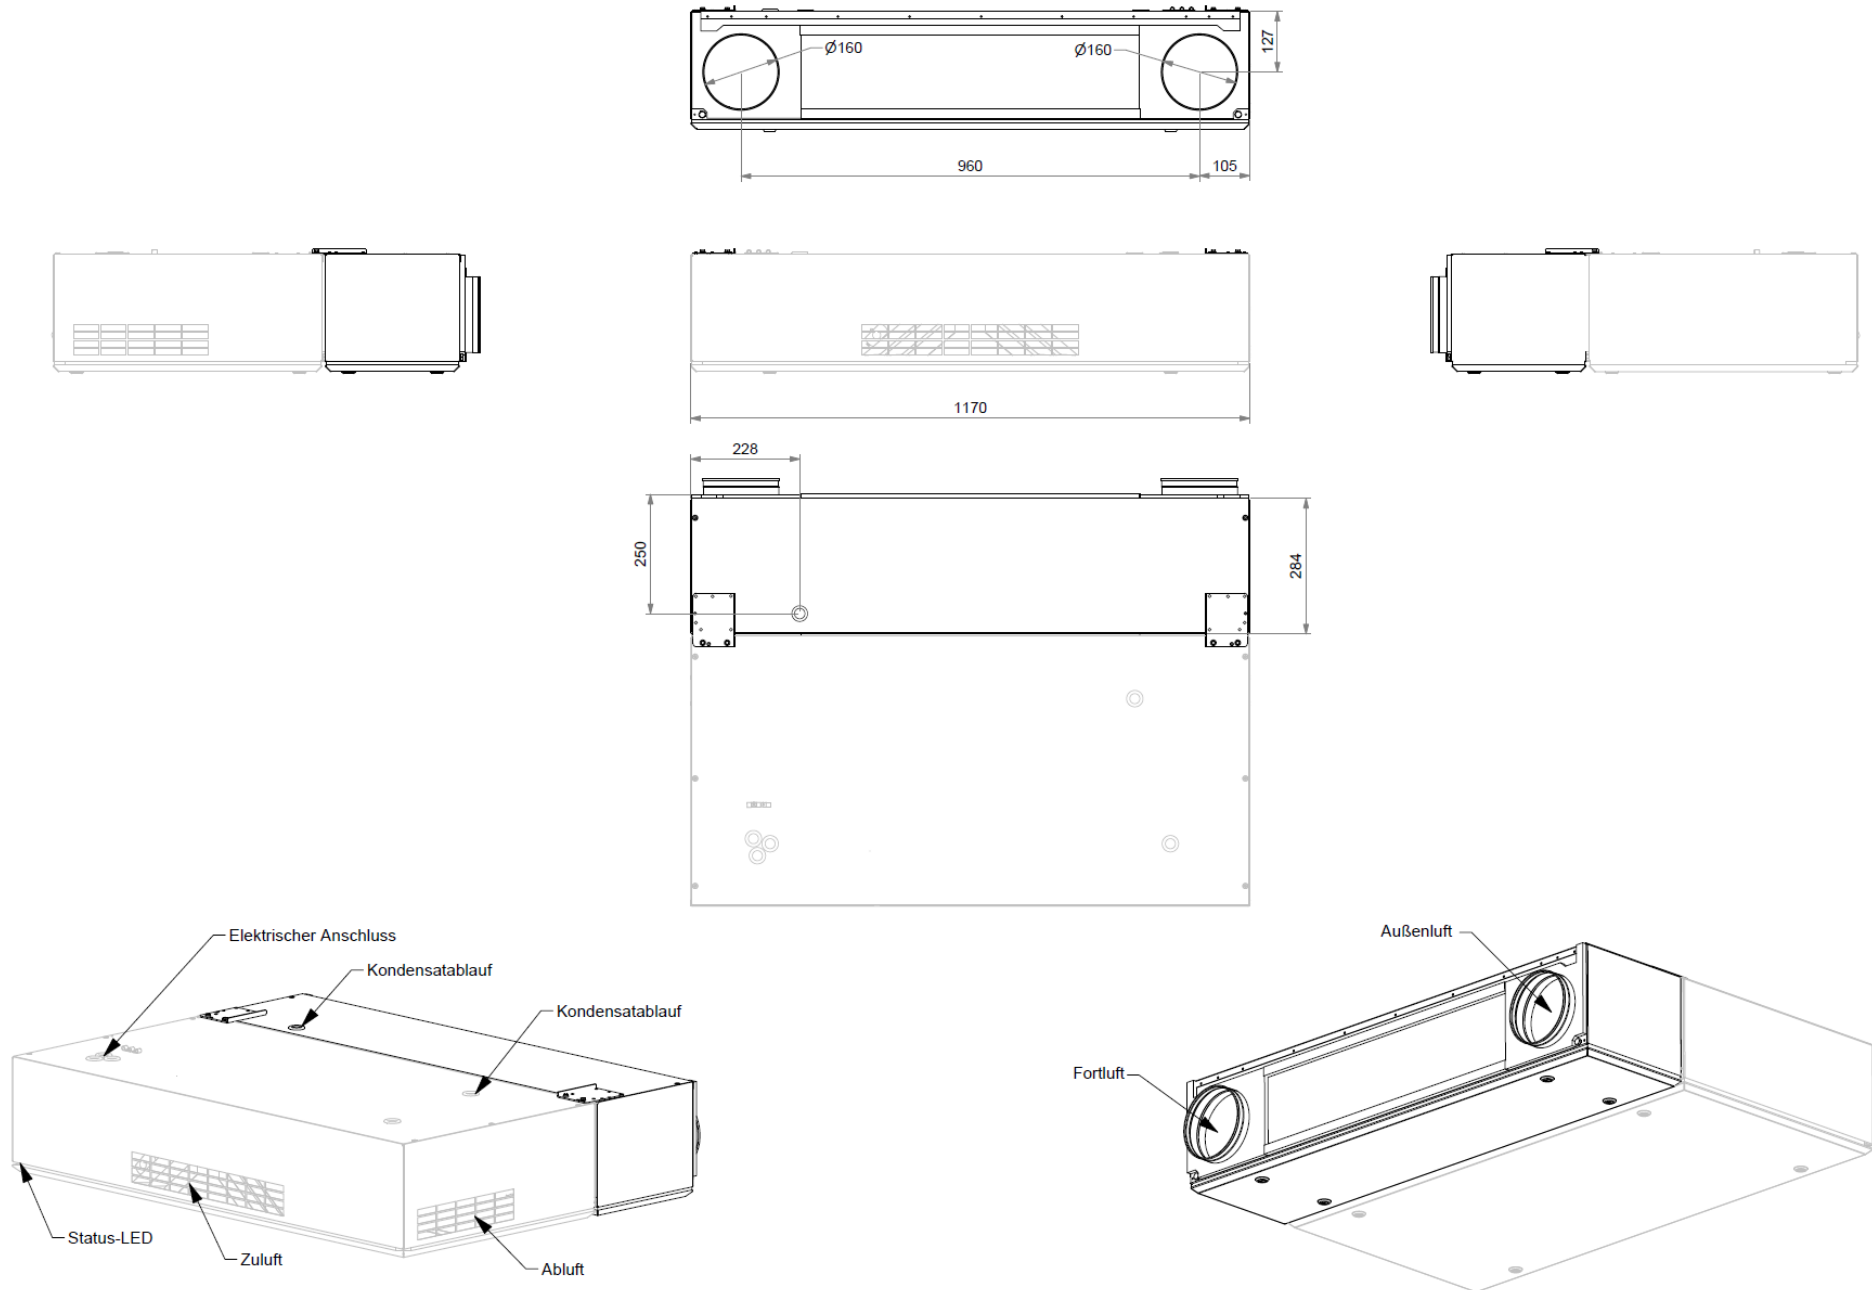

DV 150 + CC 150

Maße in mm.

2024-09-27

DWG.: 1032234