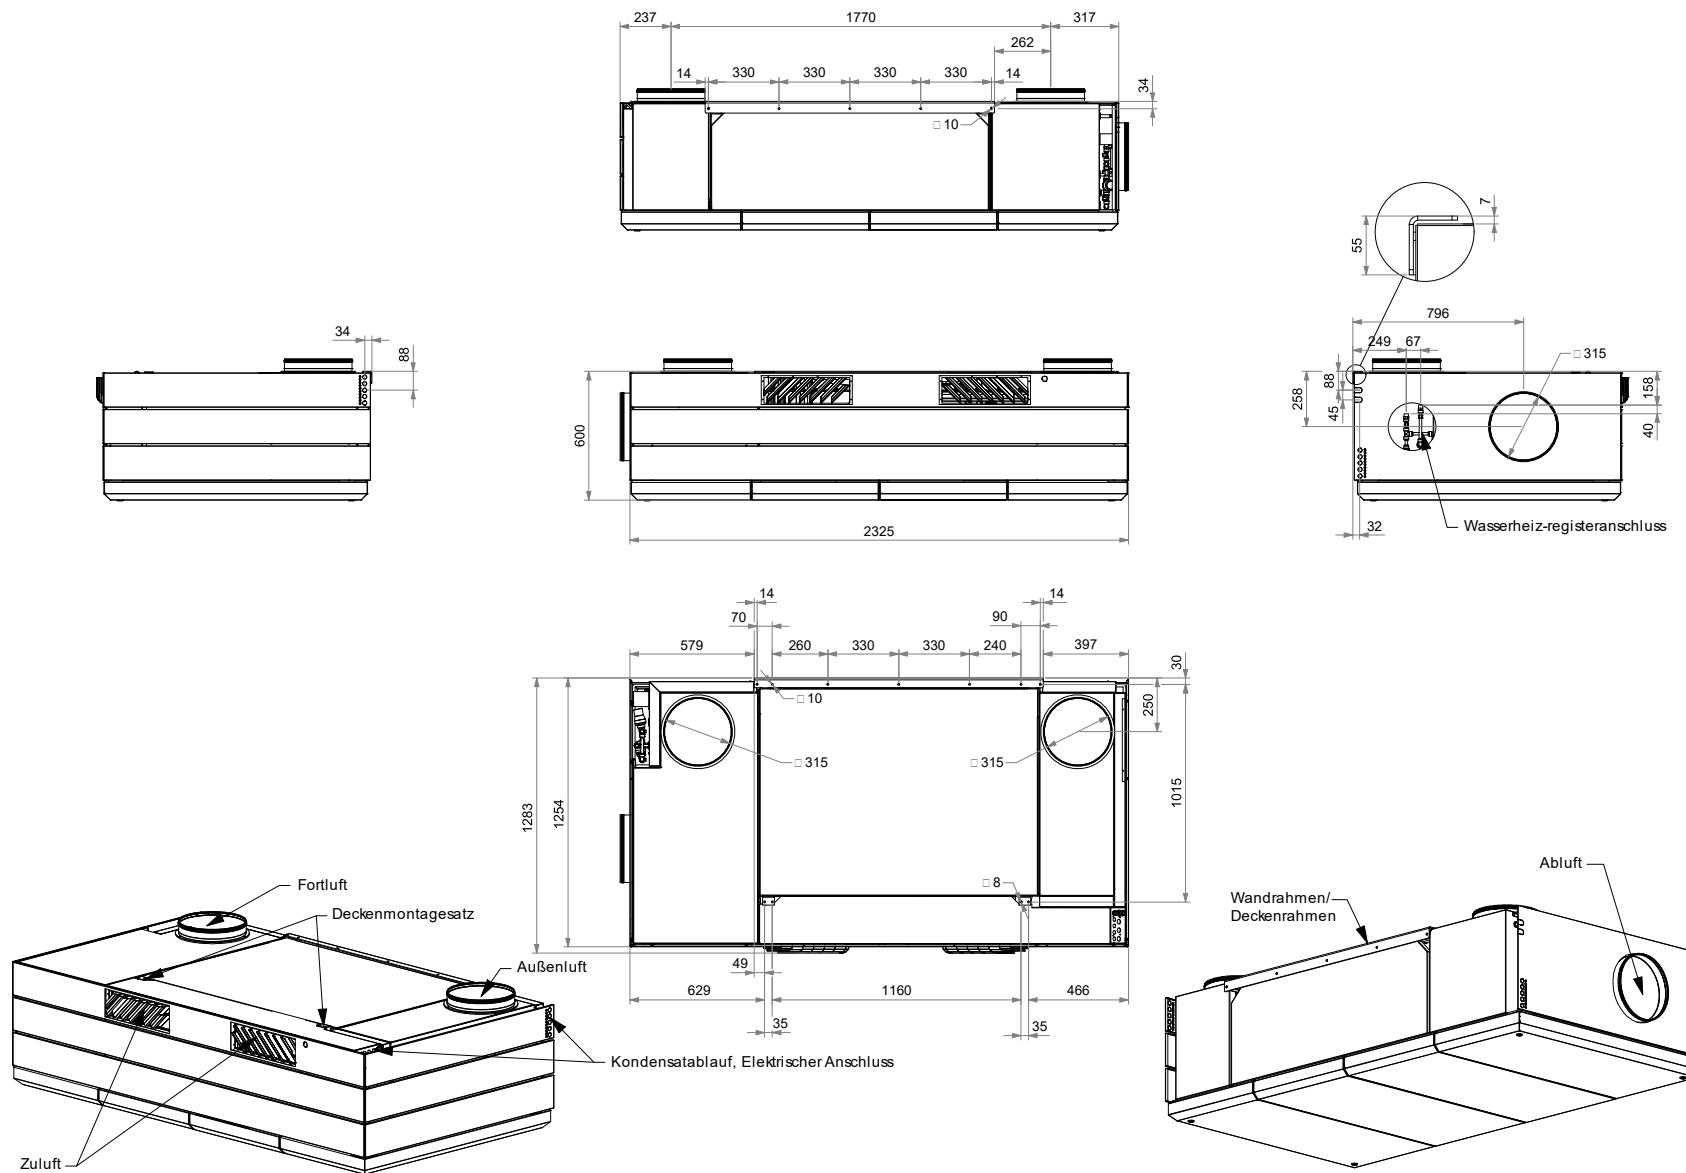

# DV S1000 VV TDE - Kanalrauchmelder

Maße in mm.

DWG.: 1030874