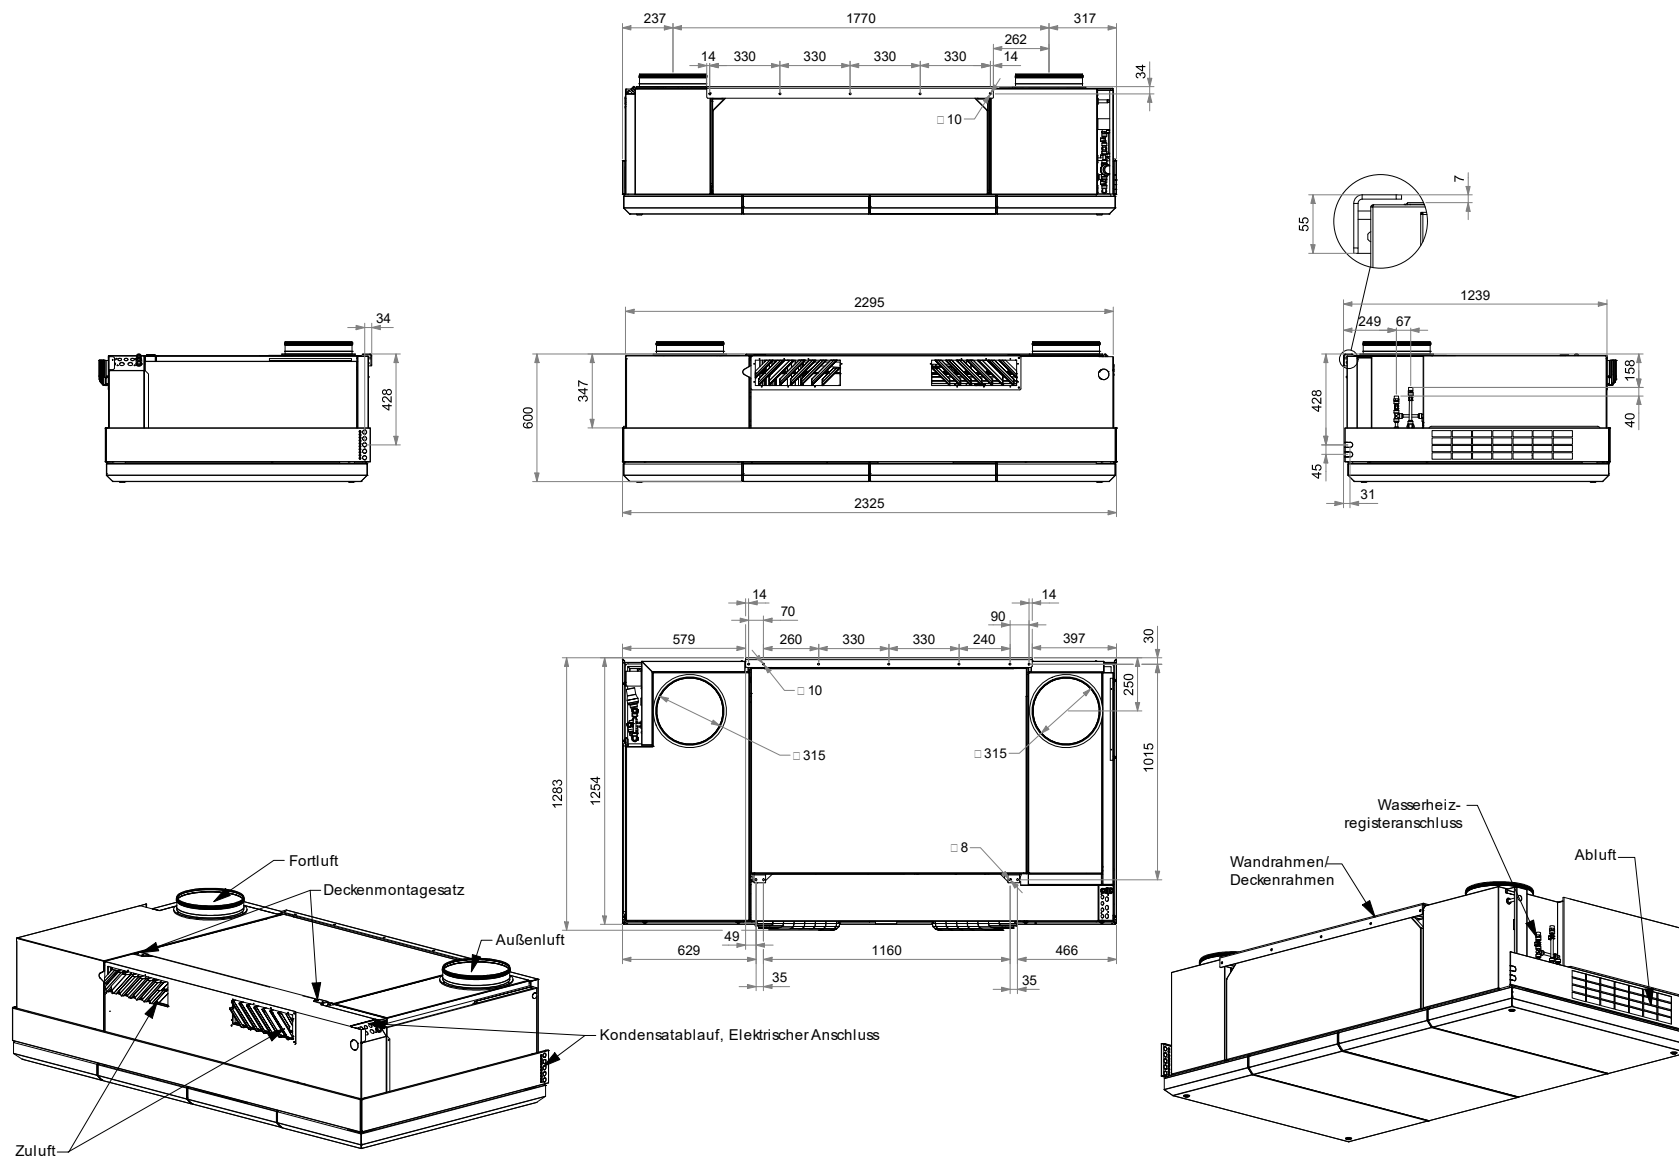

DV S1000 VV TB - Kanalrauchmelder

Maße in mm.

DWG.: 1030872