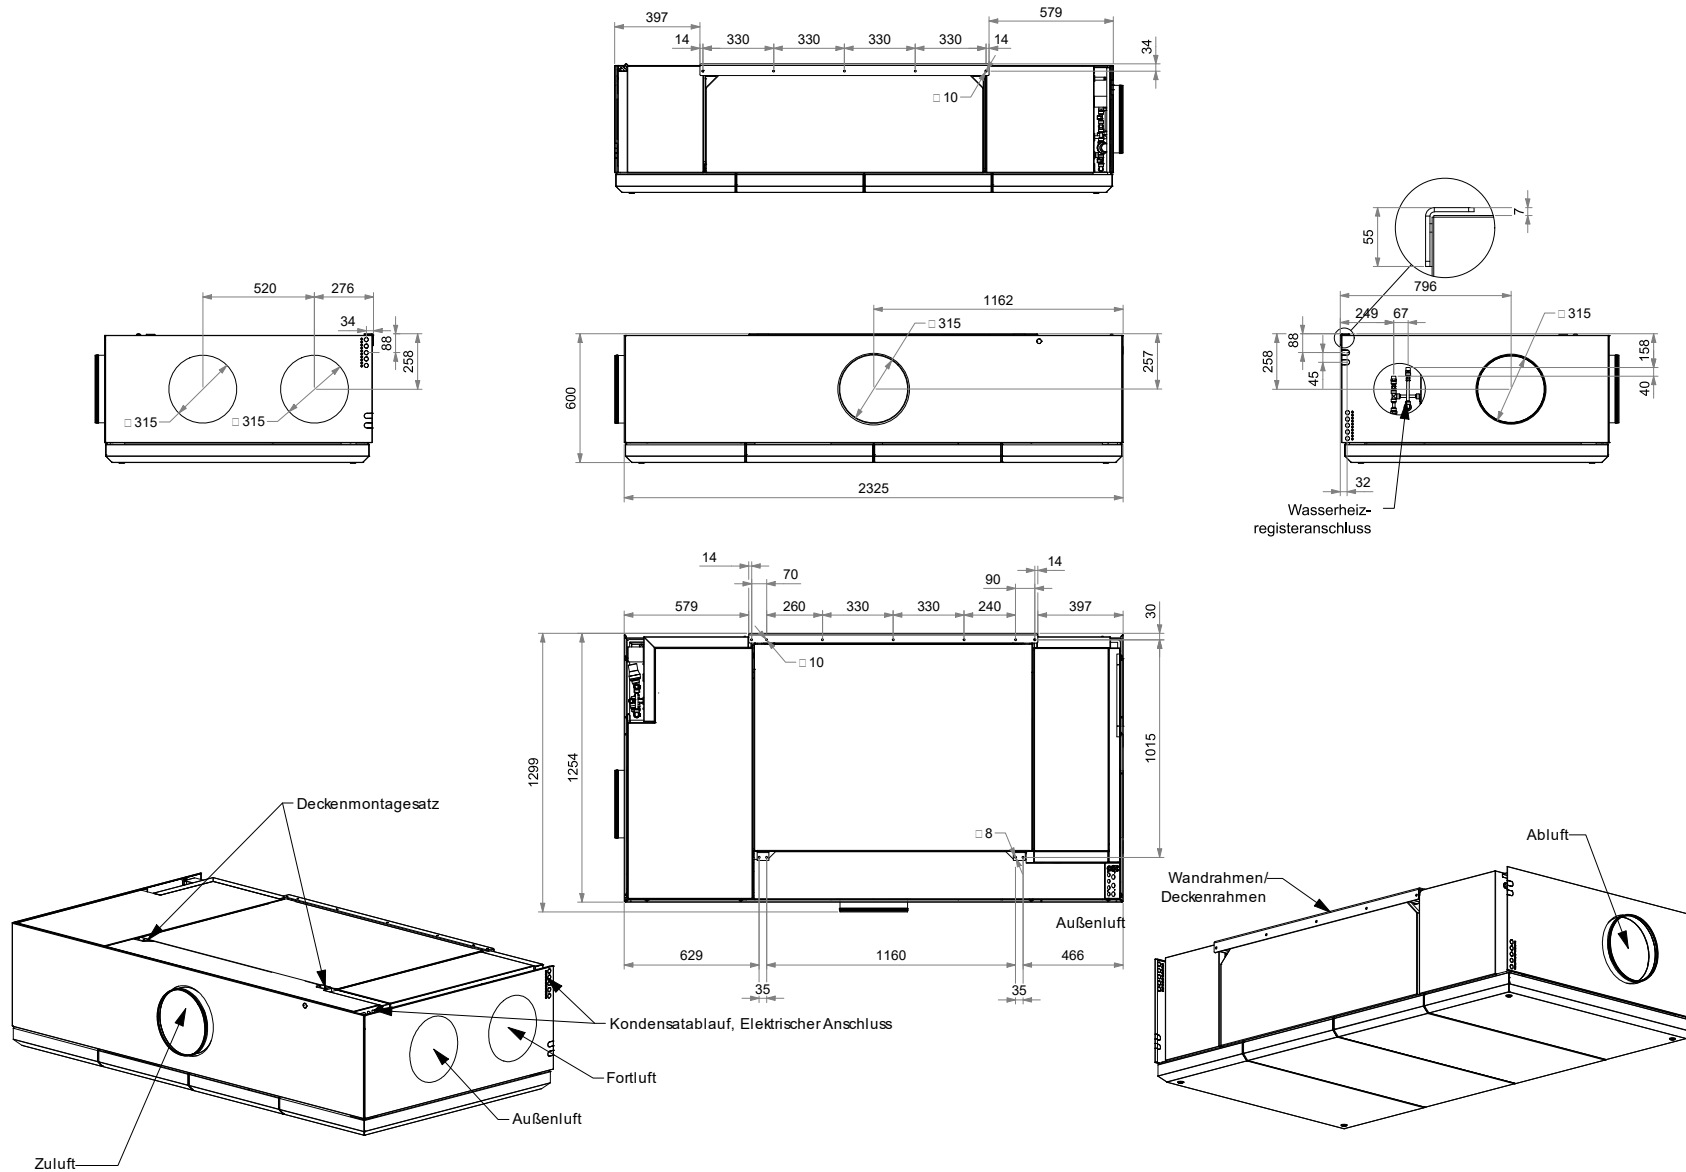

DV S1000 VV DIT - Kanalrauchmelder

Maße in mm.

DWG.: 1030873