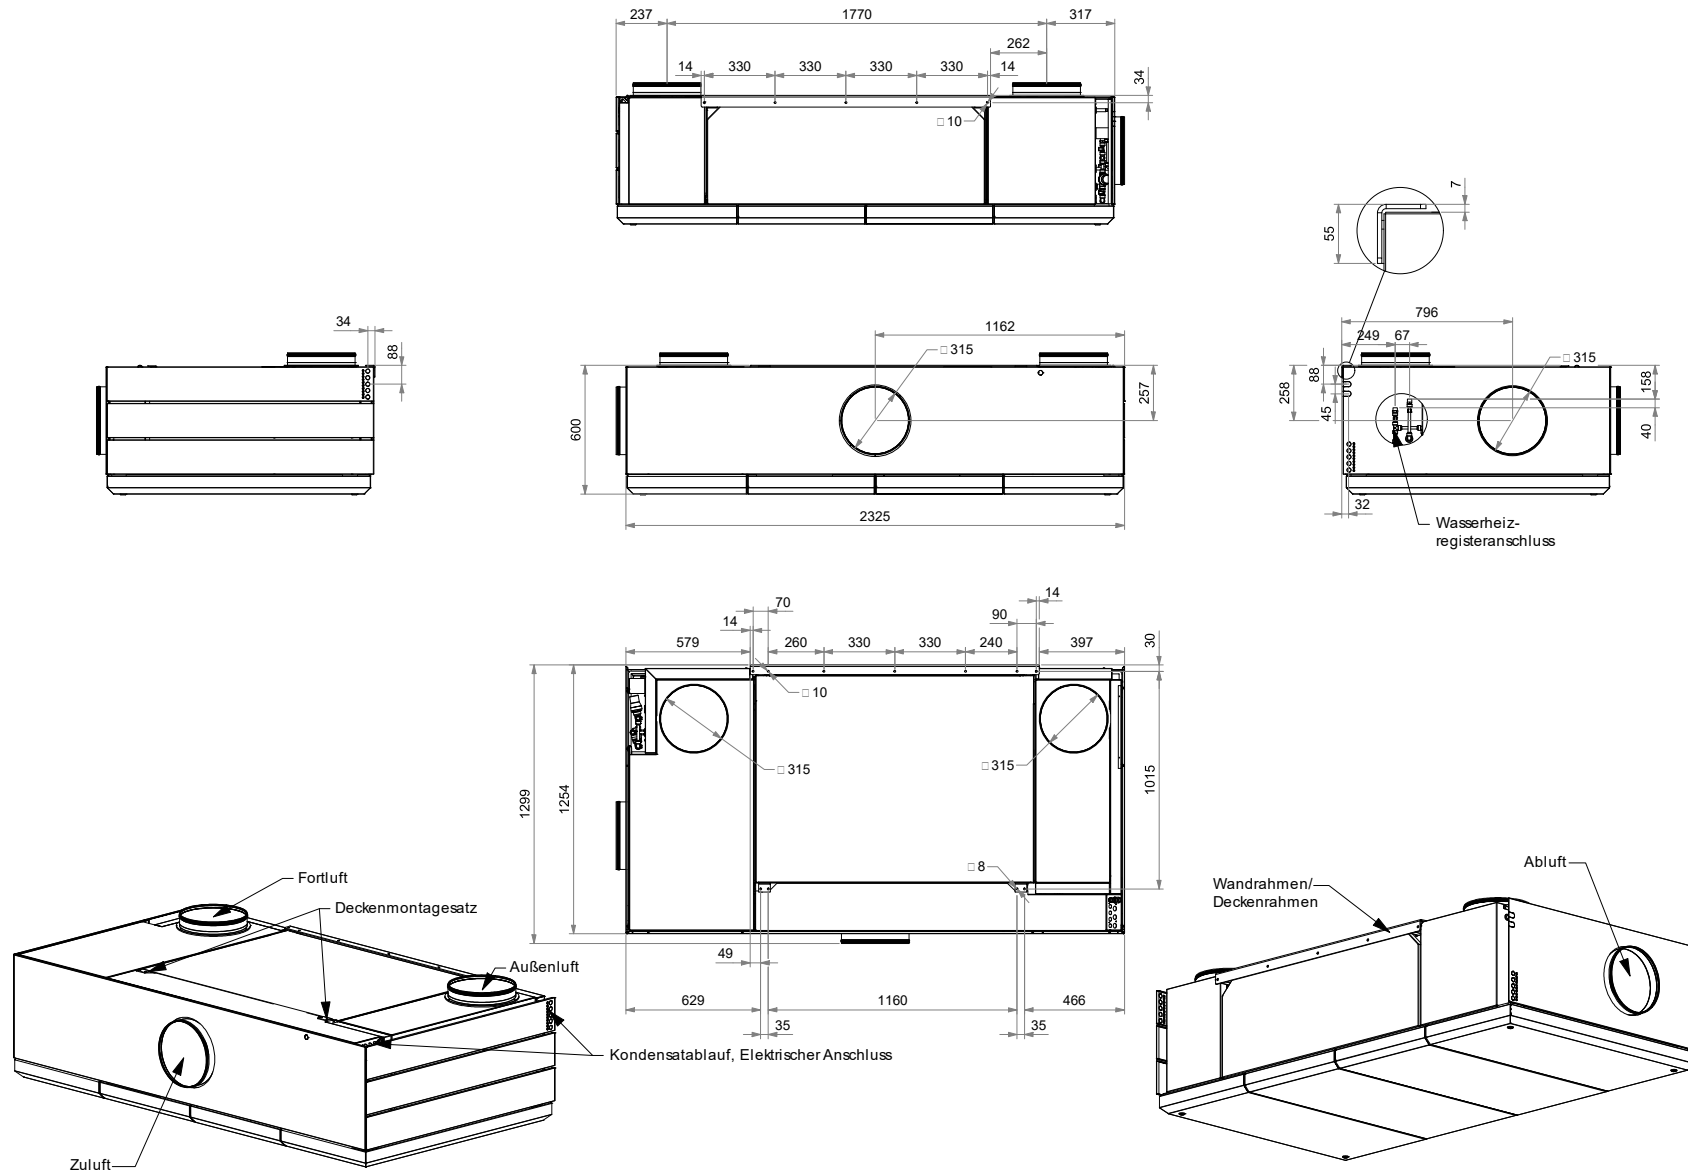

DV S1000 VV DIDE - Kanalrauchmelder

Maße in mm.

DWG.: 1030875