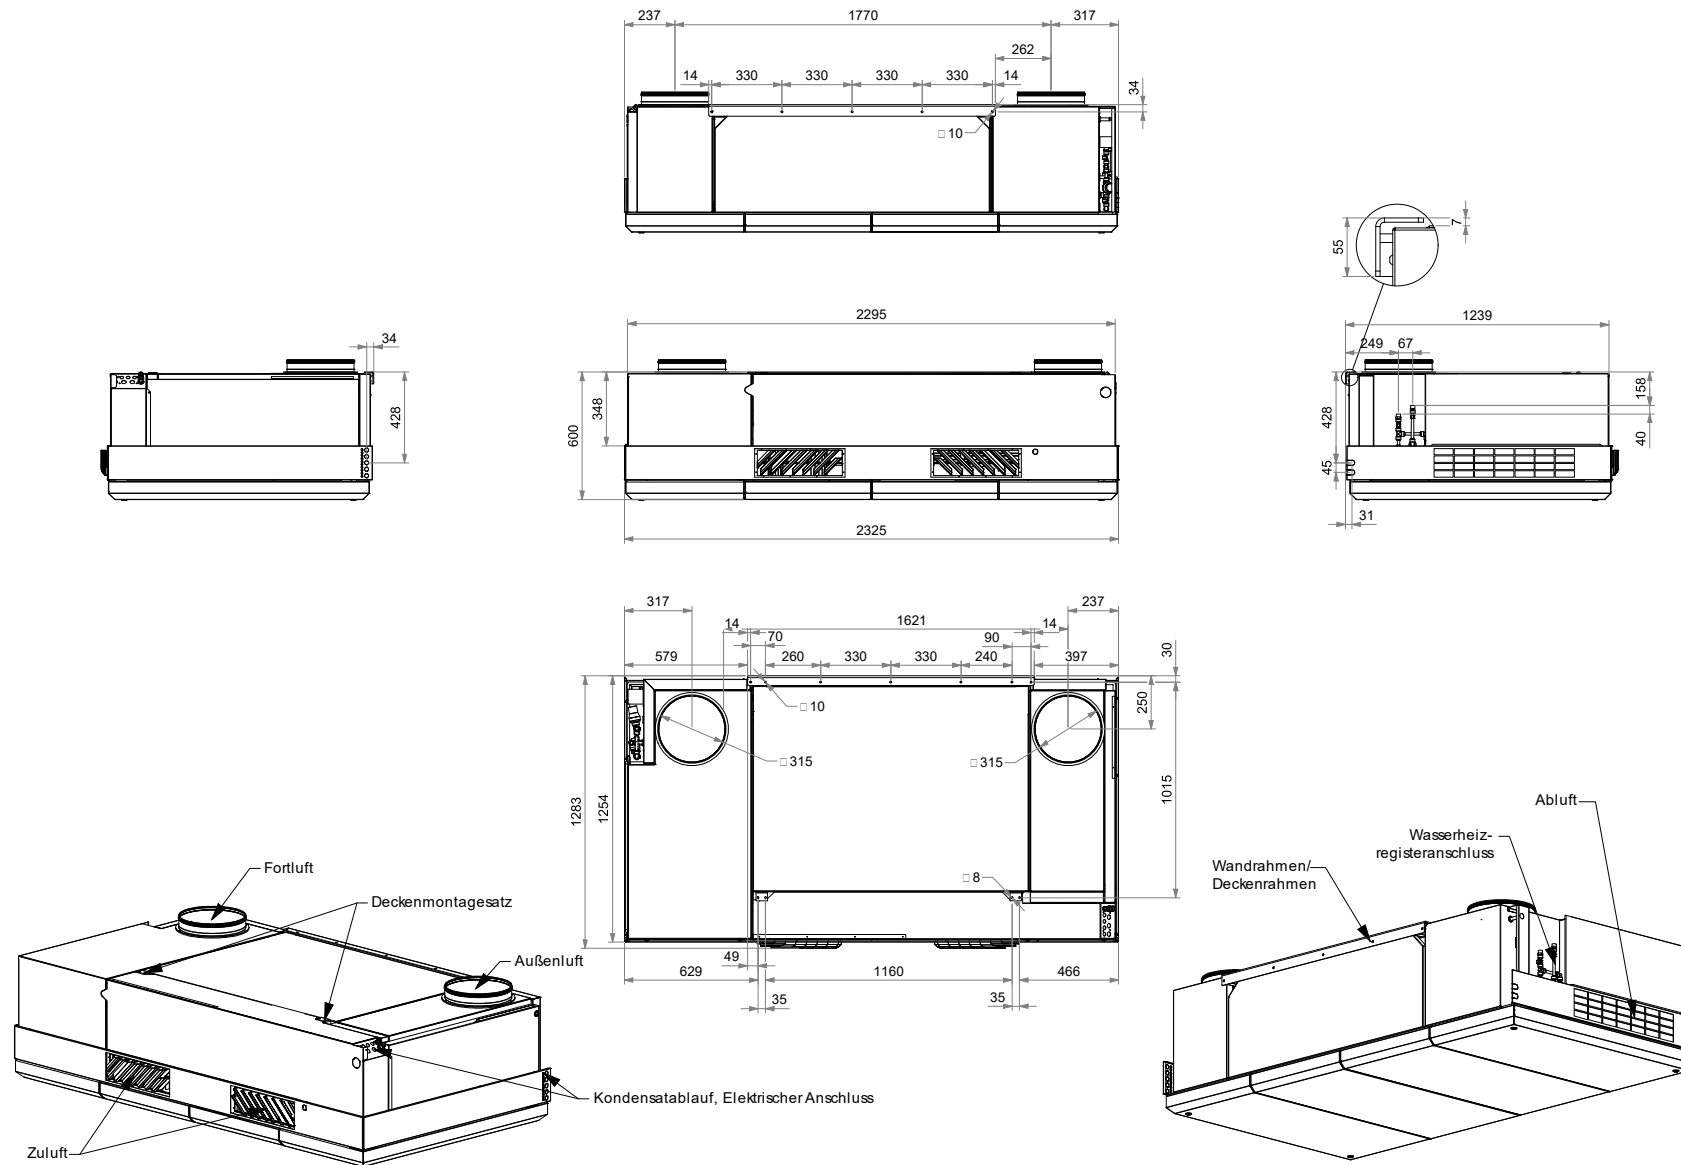

# DV S1000 VV BB - Kanalrauchmelder

Maße in mm.

DWG.: 1030871