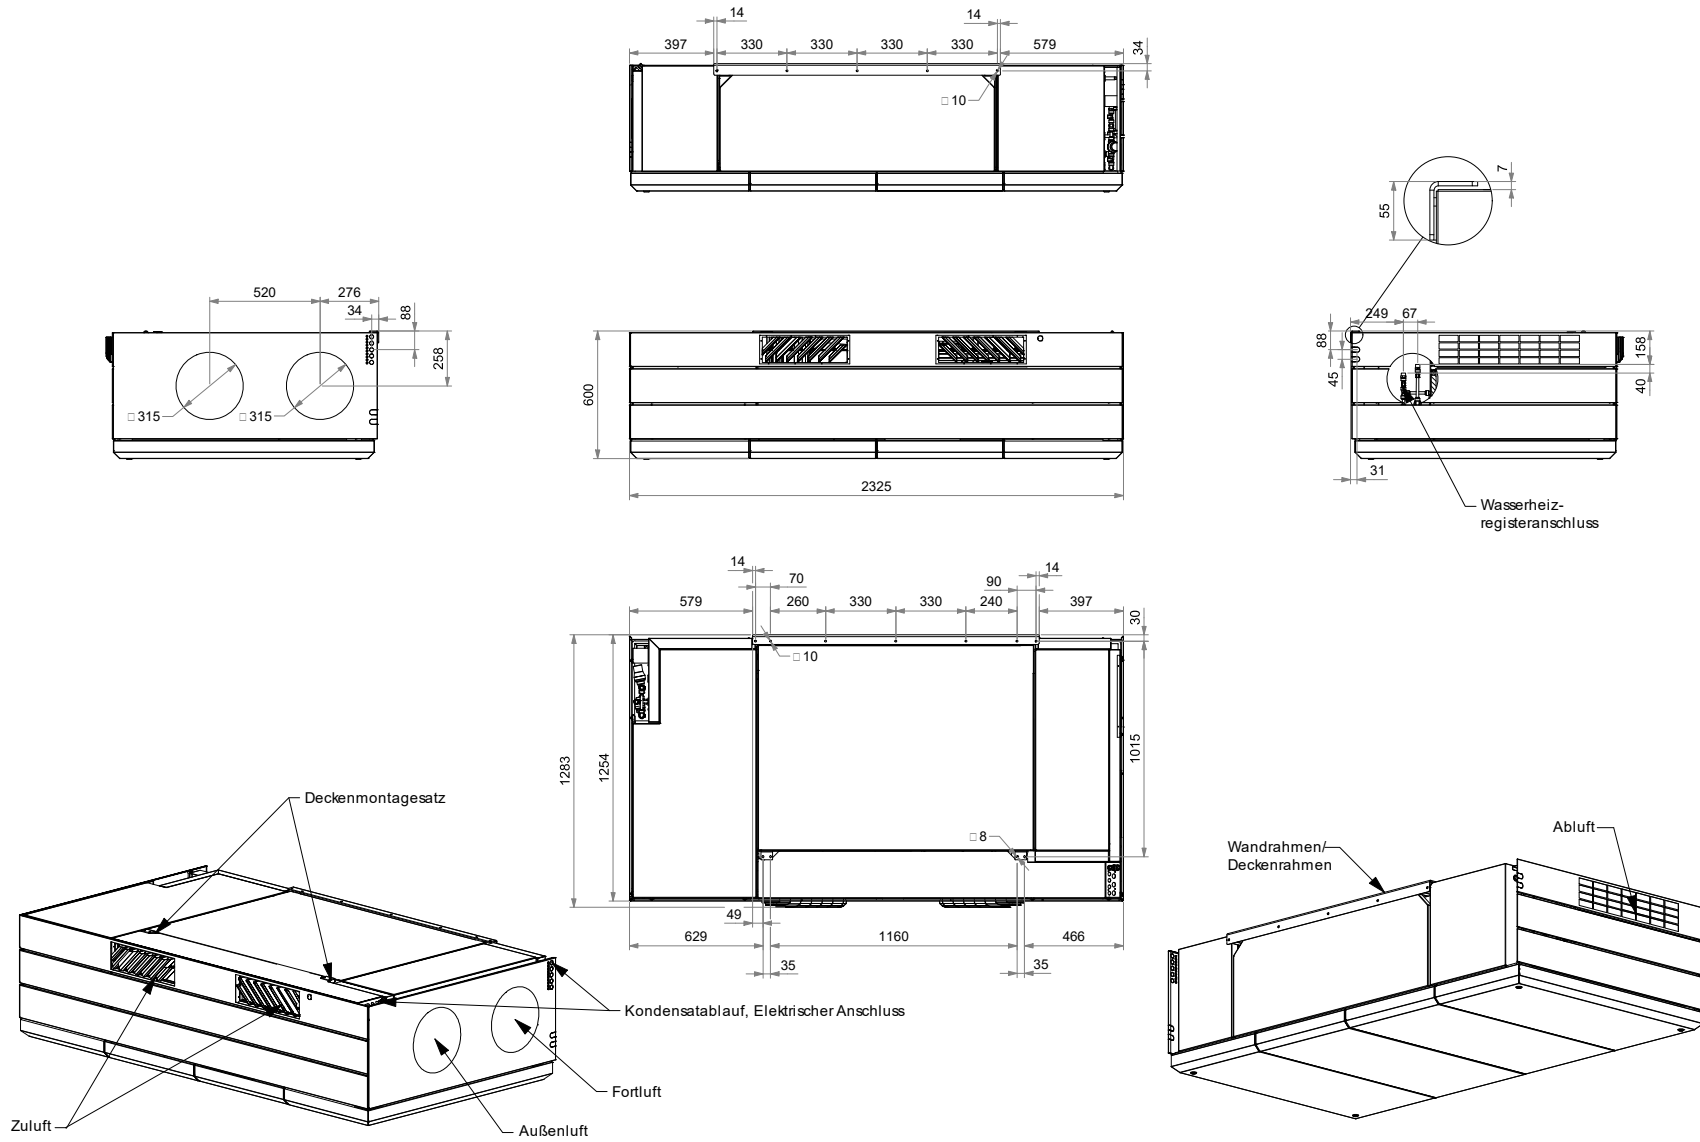

DV S1000 S1S2 TT - Kanalrauchmelder

Maße in mm.

DWG.: 1030876