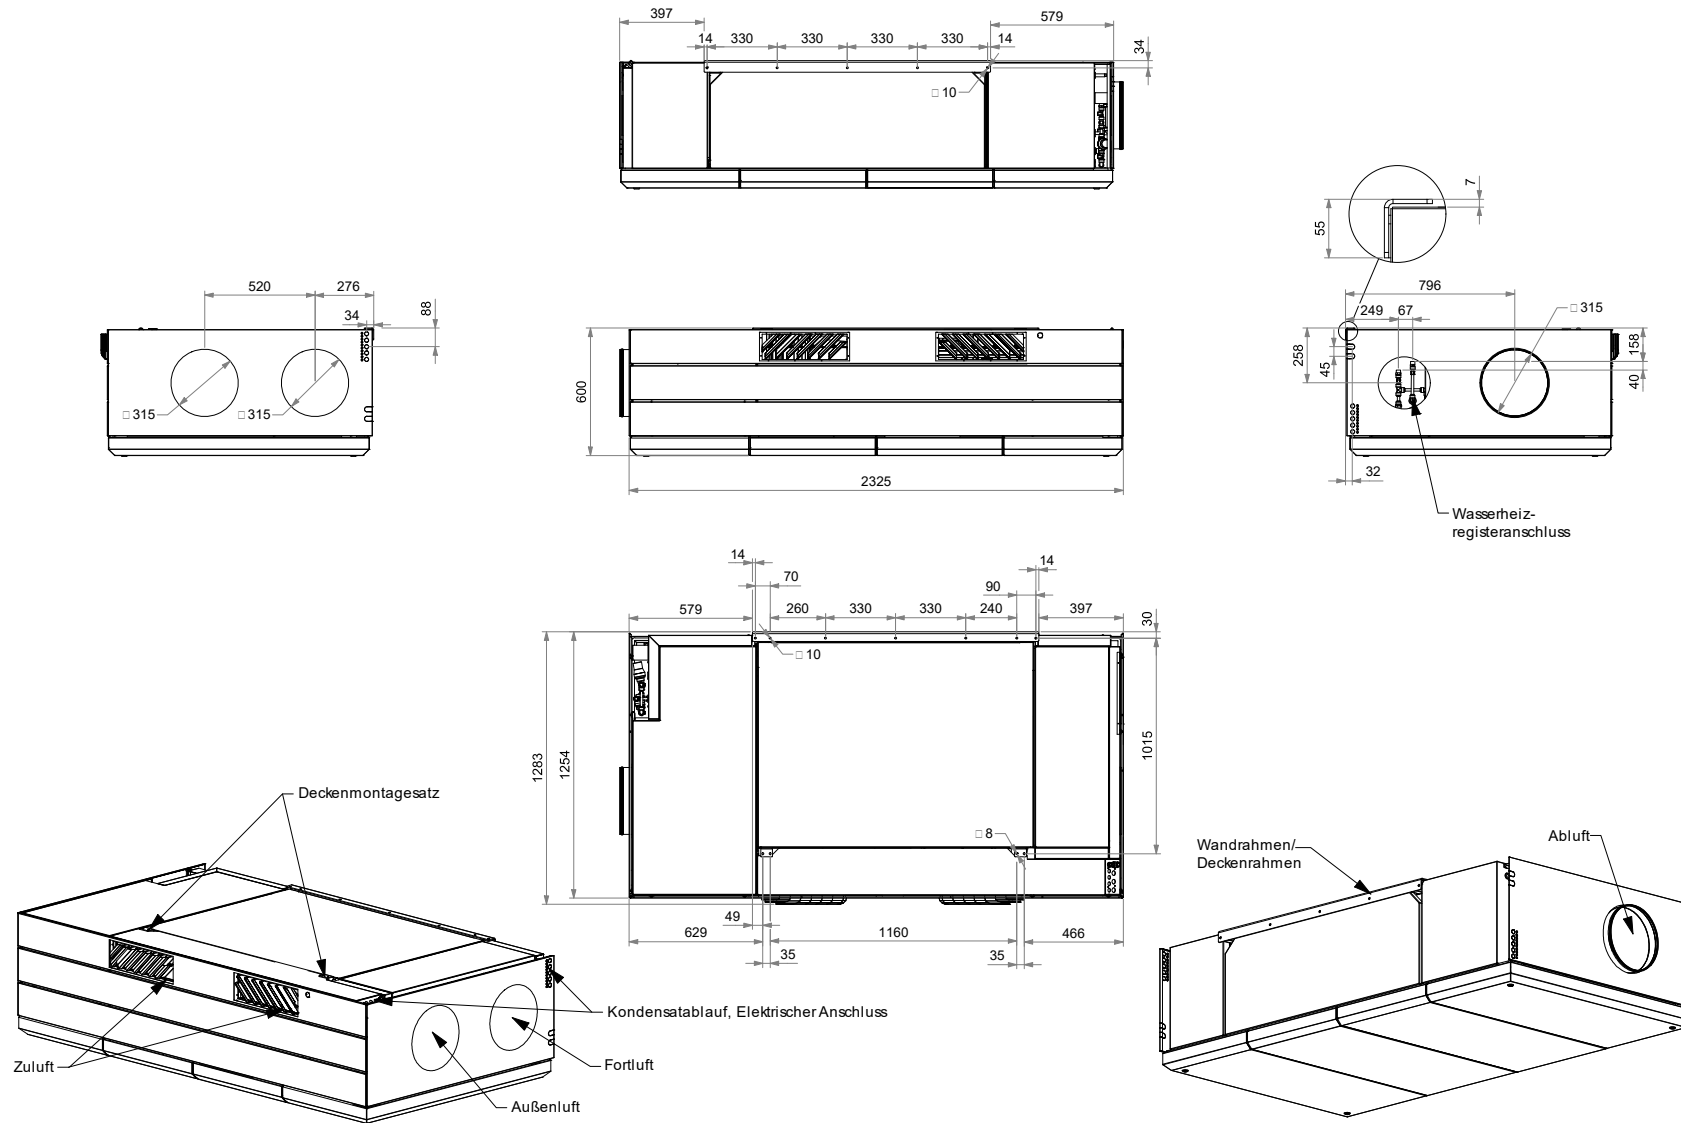

DV S1000 S1S2 TDE - Kanalrauchmelder

Maße in mm.

DWG.: 1030879