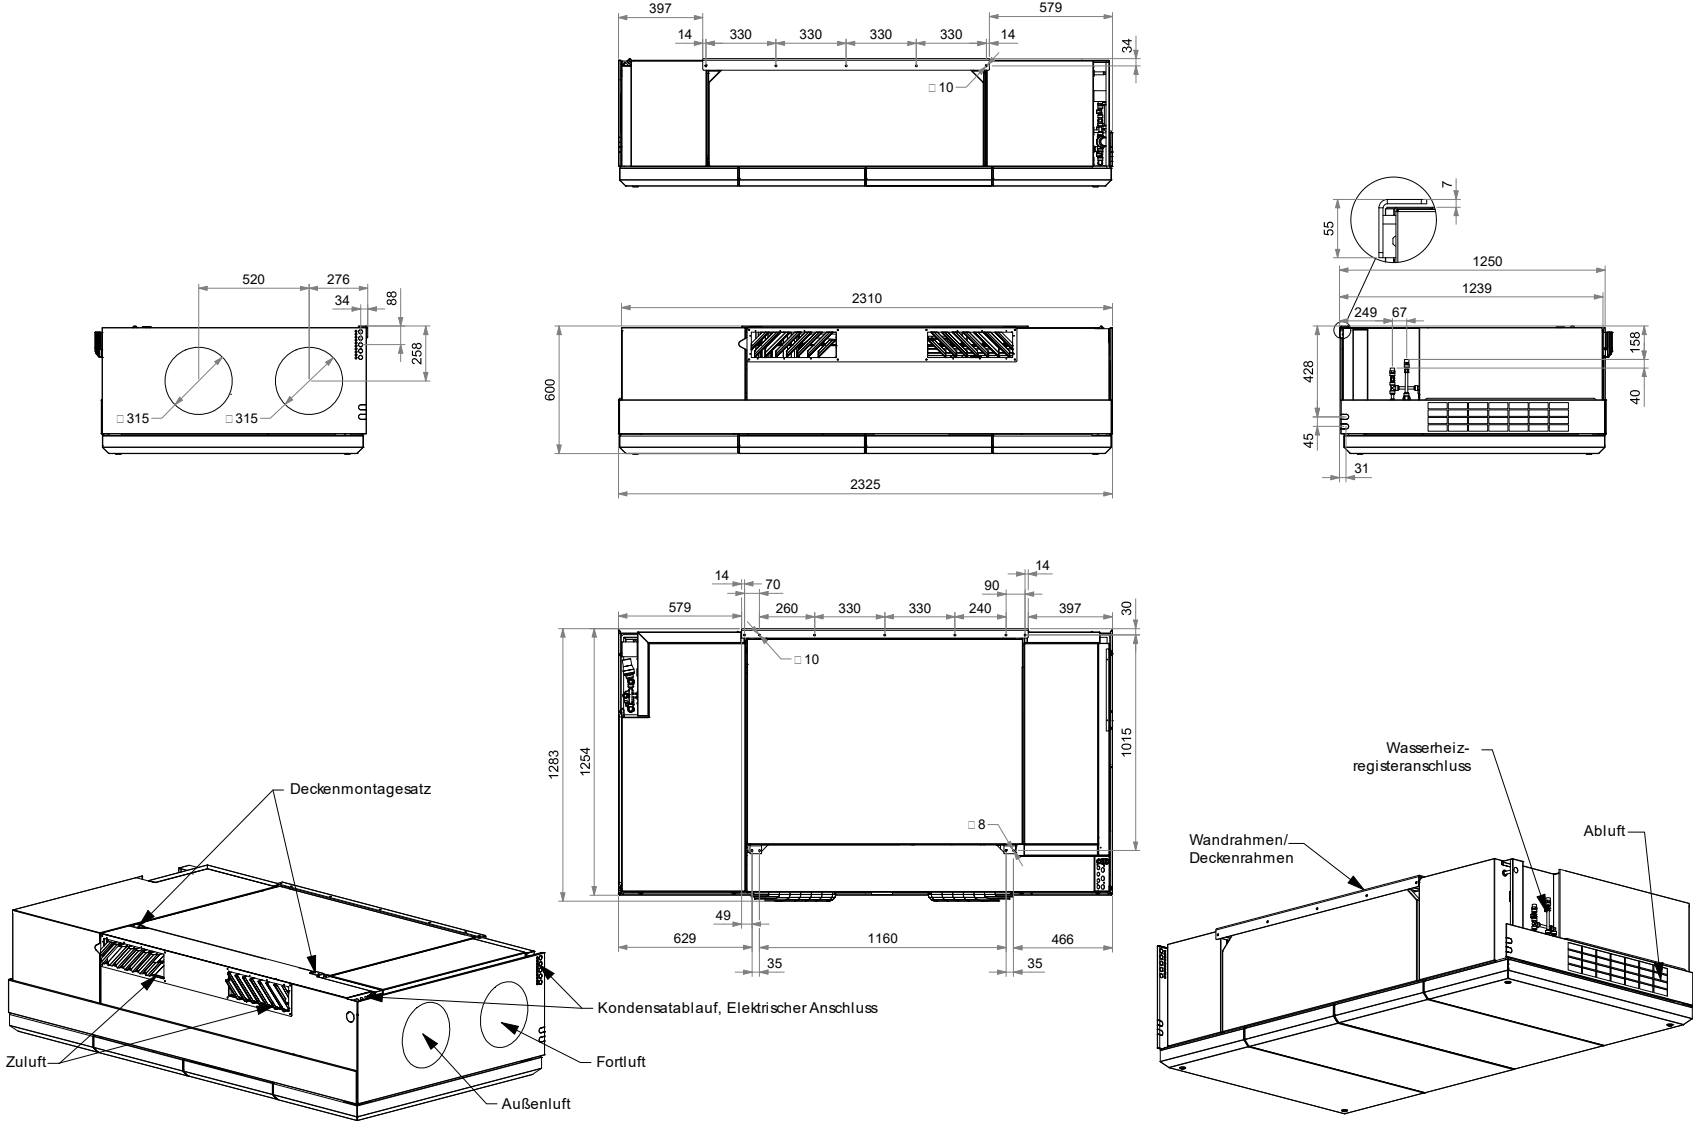

# DV S1000 S1S2 TB - Kanalrauchmelder

Maße in mm.

DWG.: 1030880