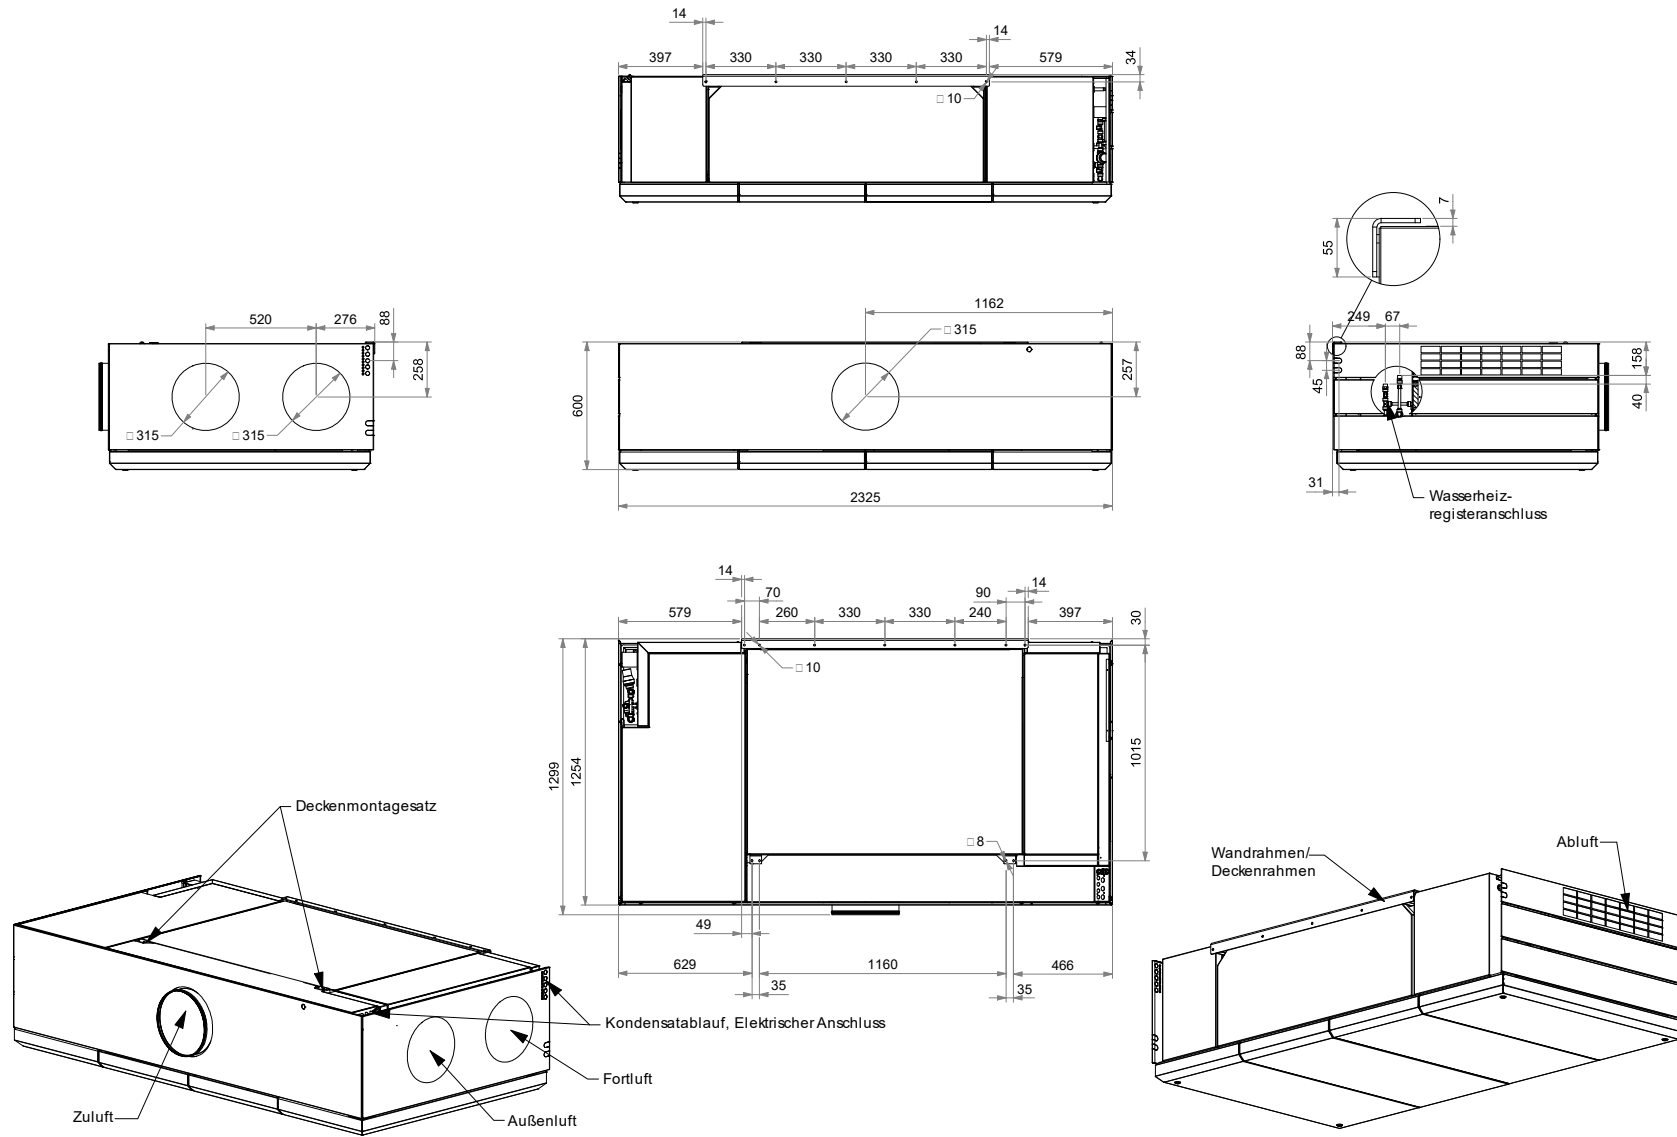

# DV S1000 S1S2 DIT - Kanalrauchmelder

Maße in mm.

DWG.: 1030878