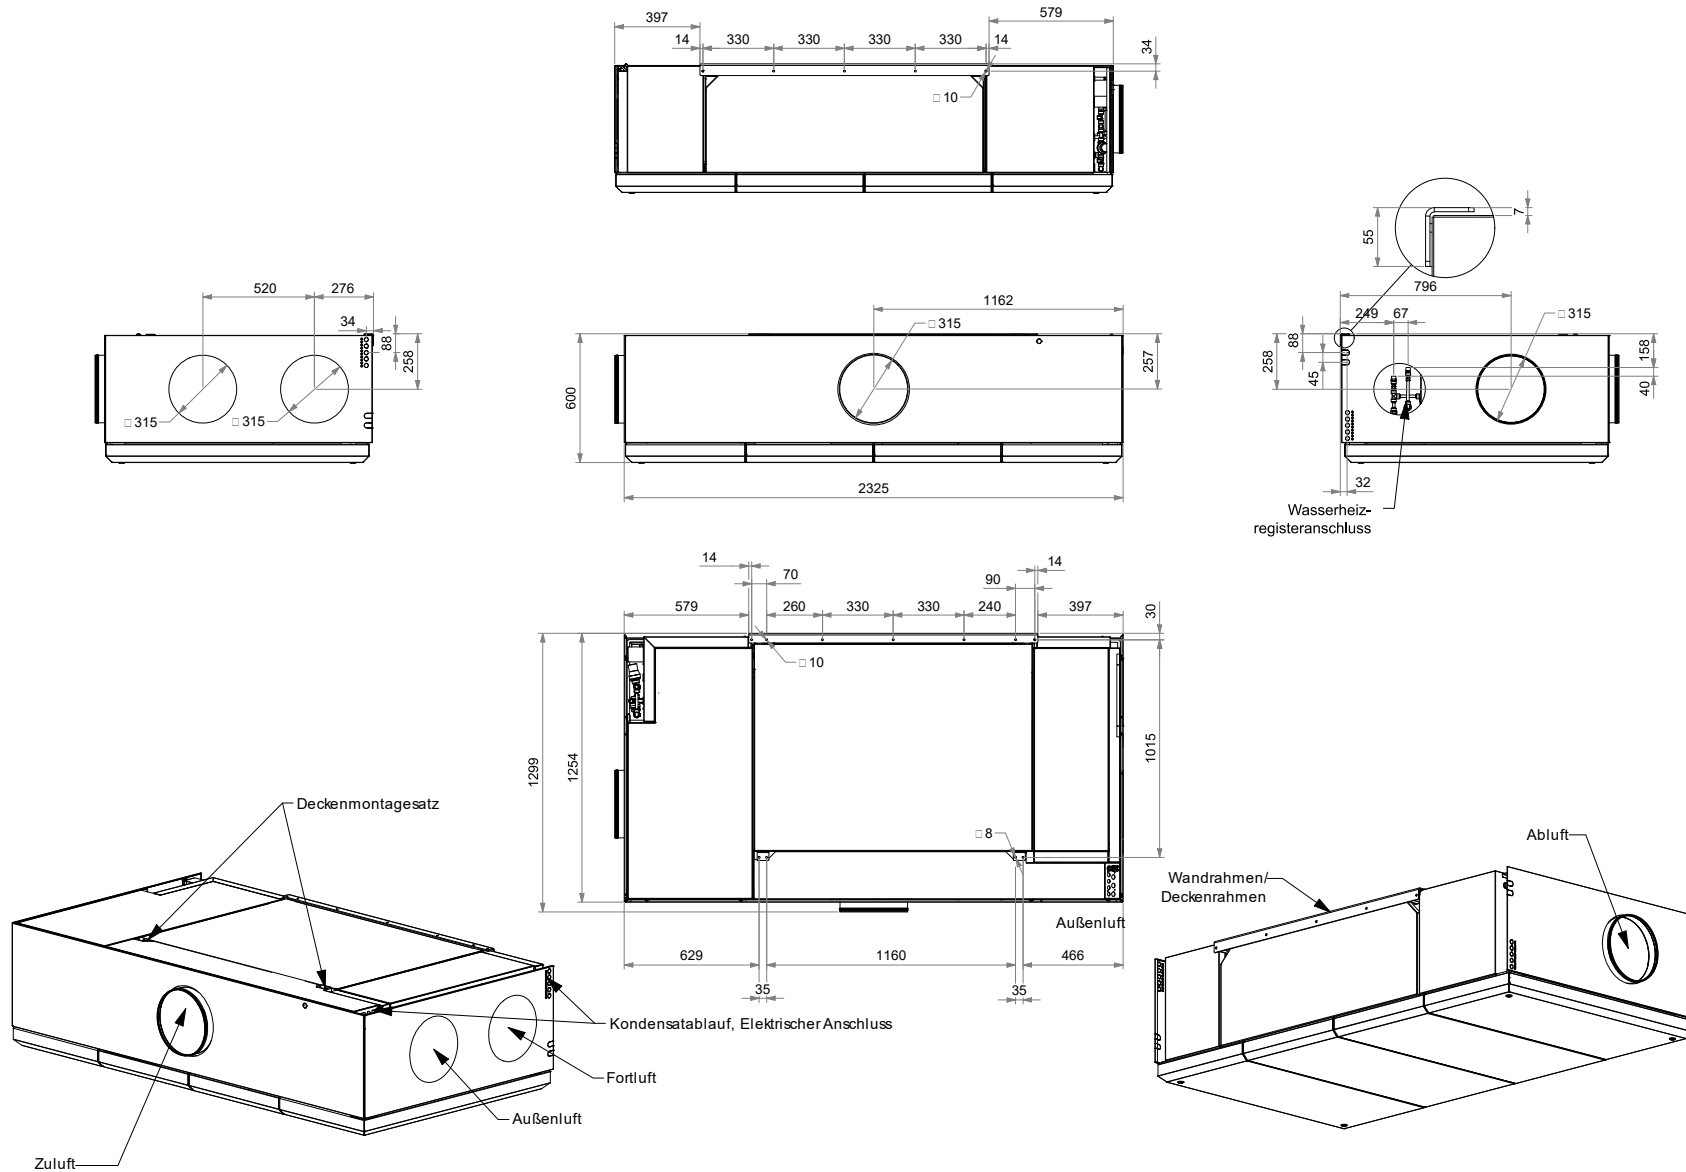

# DV S1000 S1S2 DIDE - Kanalrauchmelder

Maße in mm.

DWG.: 1030881