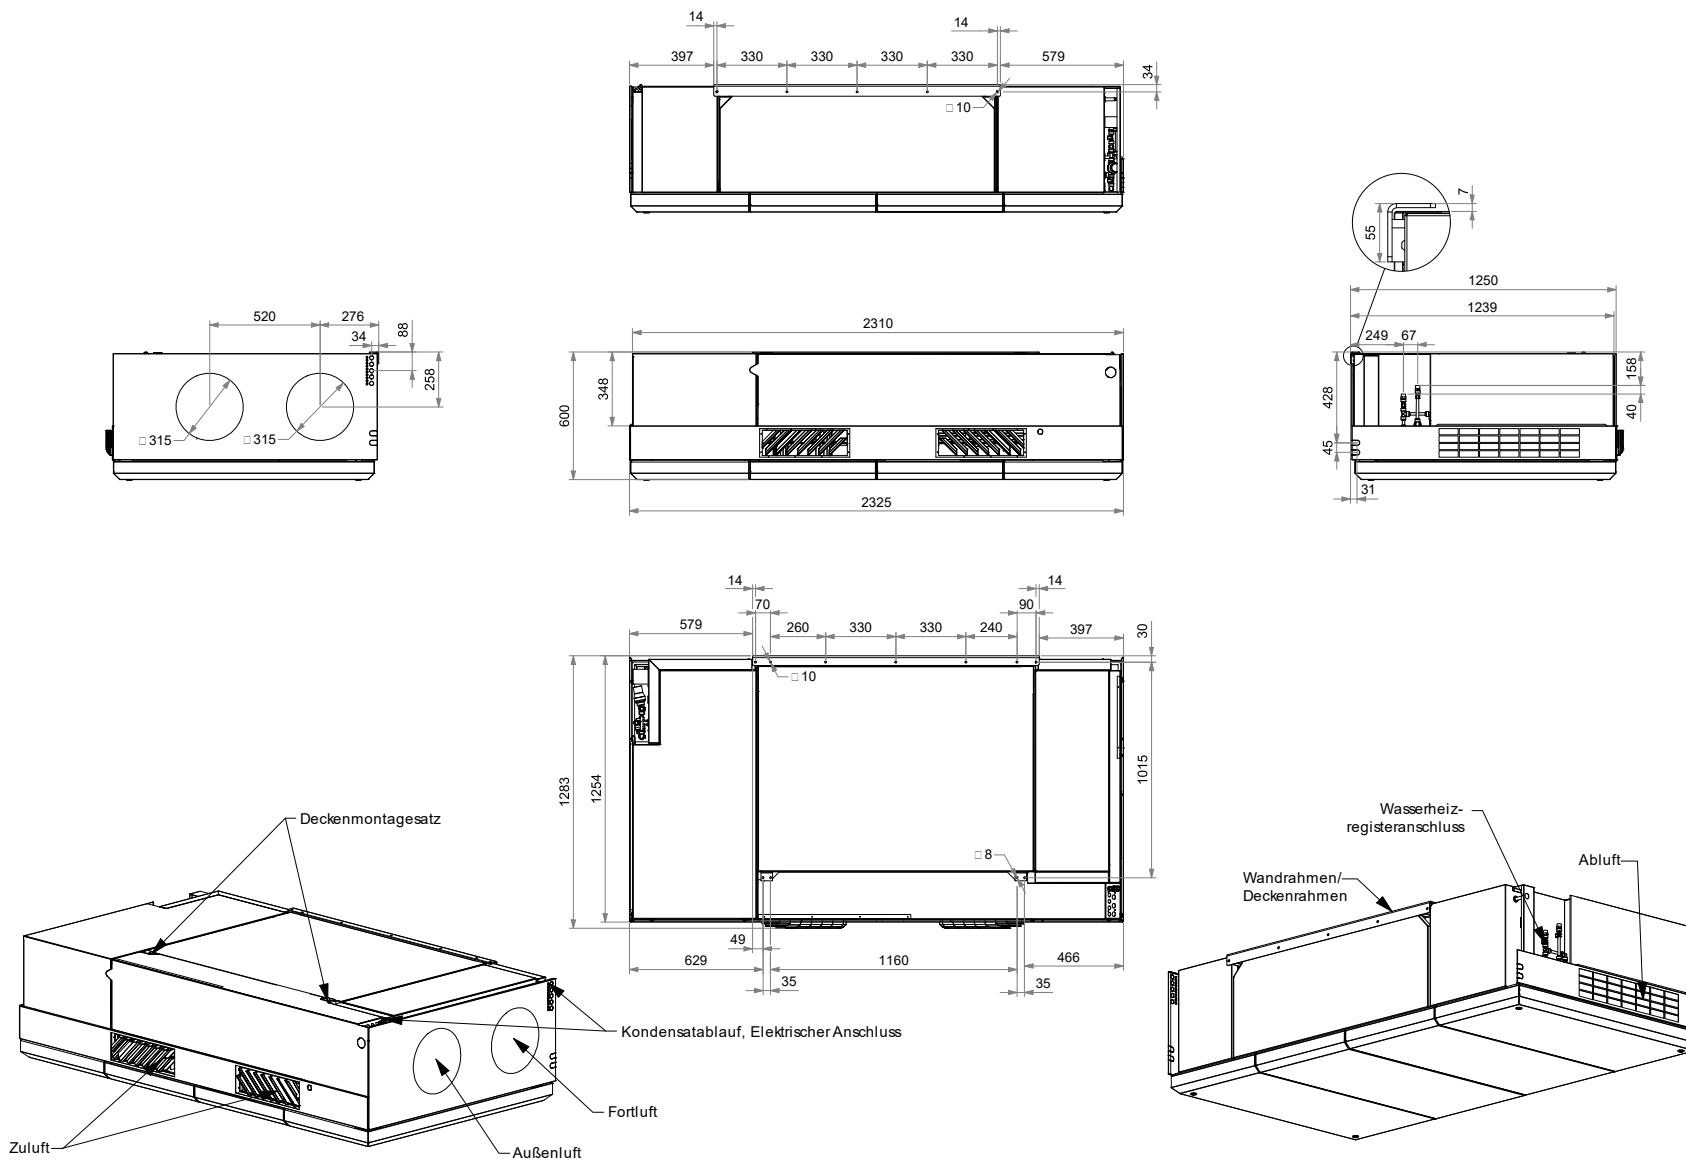

# DV S1000 S1S2 BB - Kanalrauchmelder

Maße in mm.

DWG.: 1030877