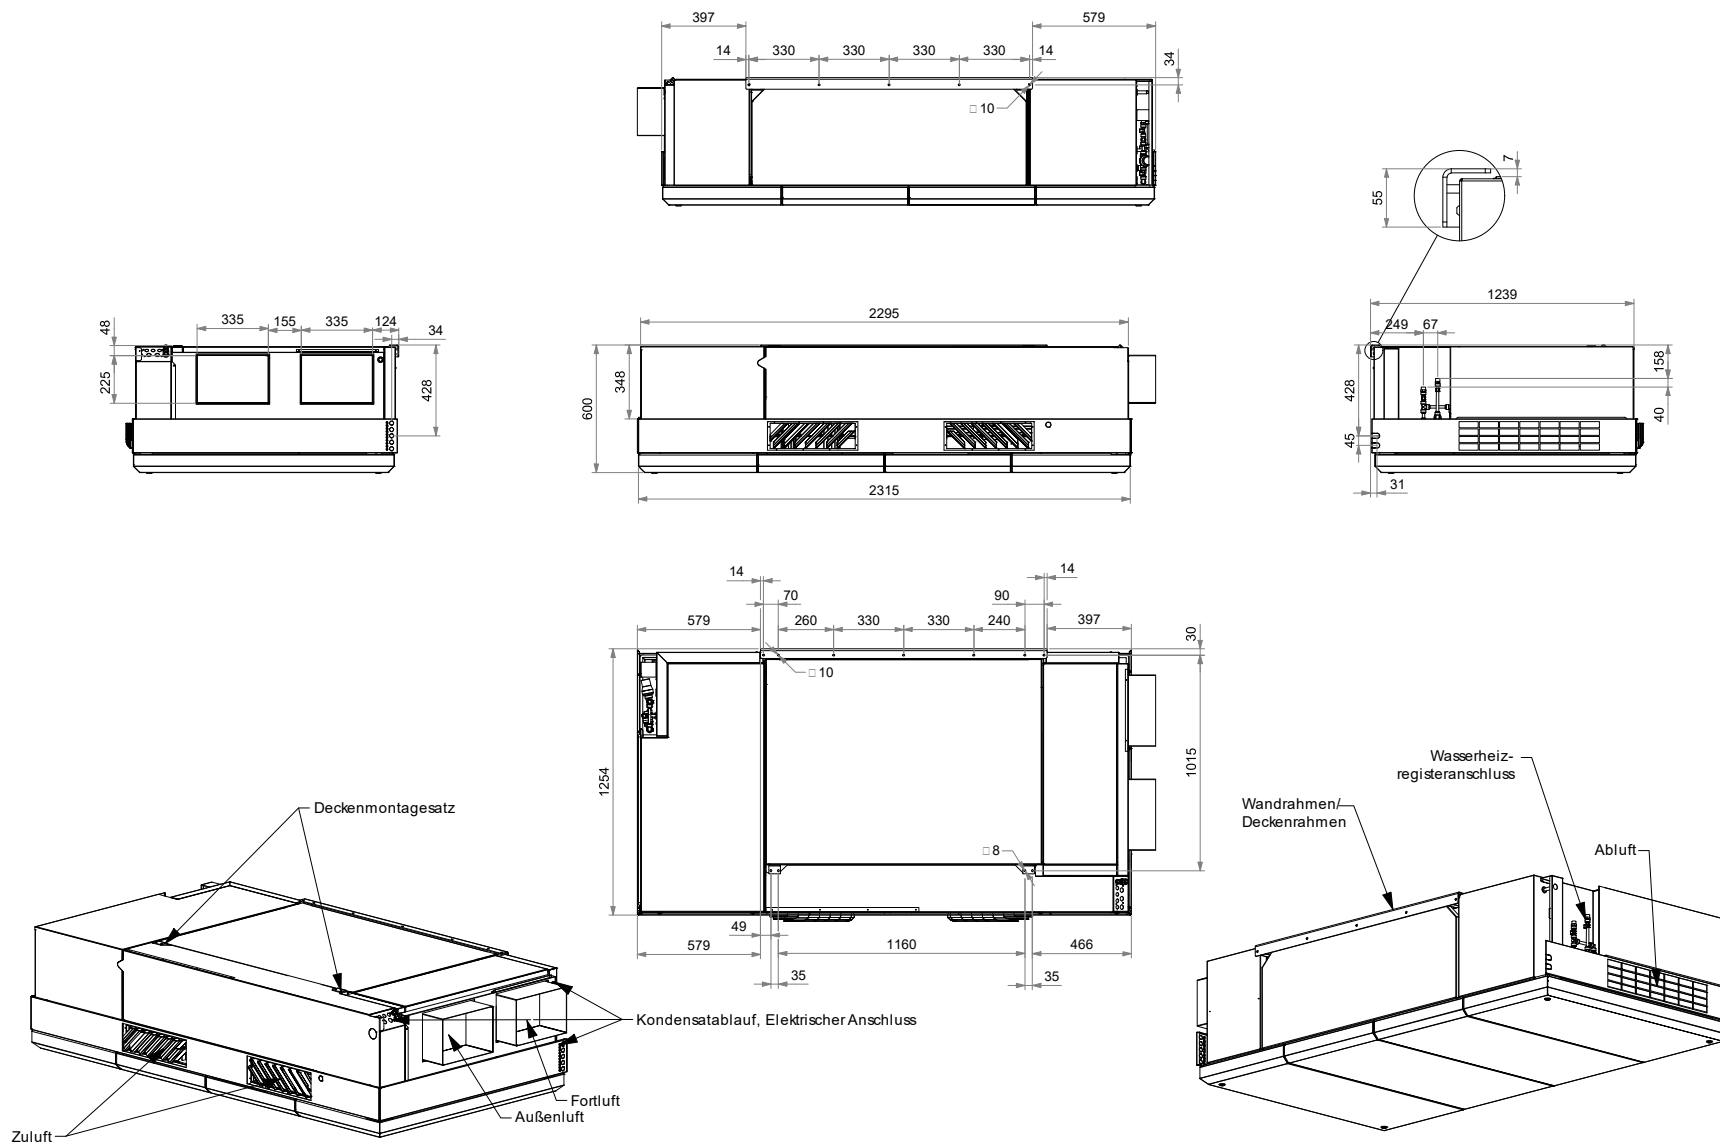

# DV S1000 S1RES2RE DIDE - Kanalrauchmelder

Maße in mm.

DWG.: 1030885