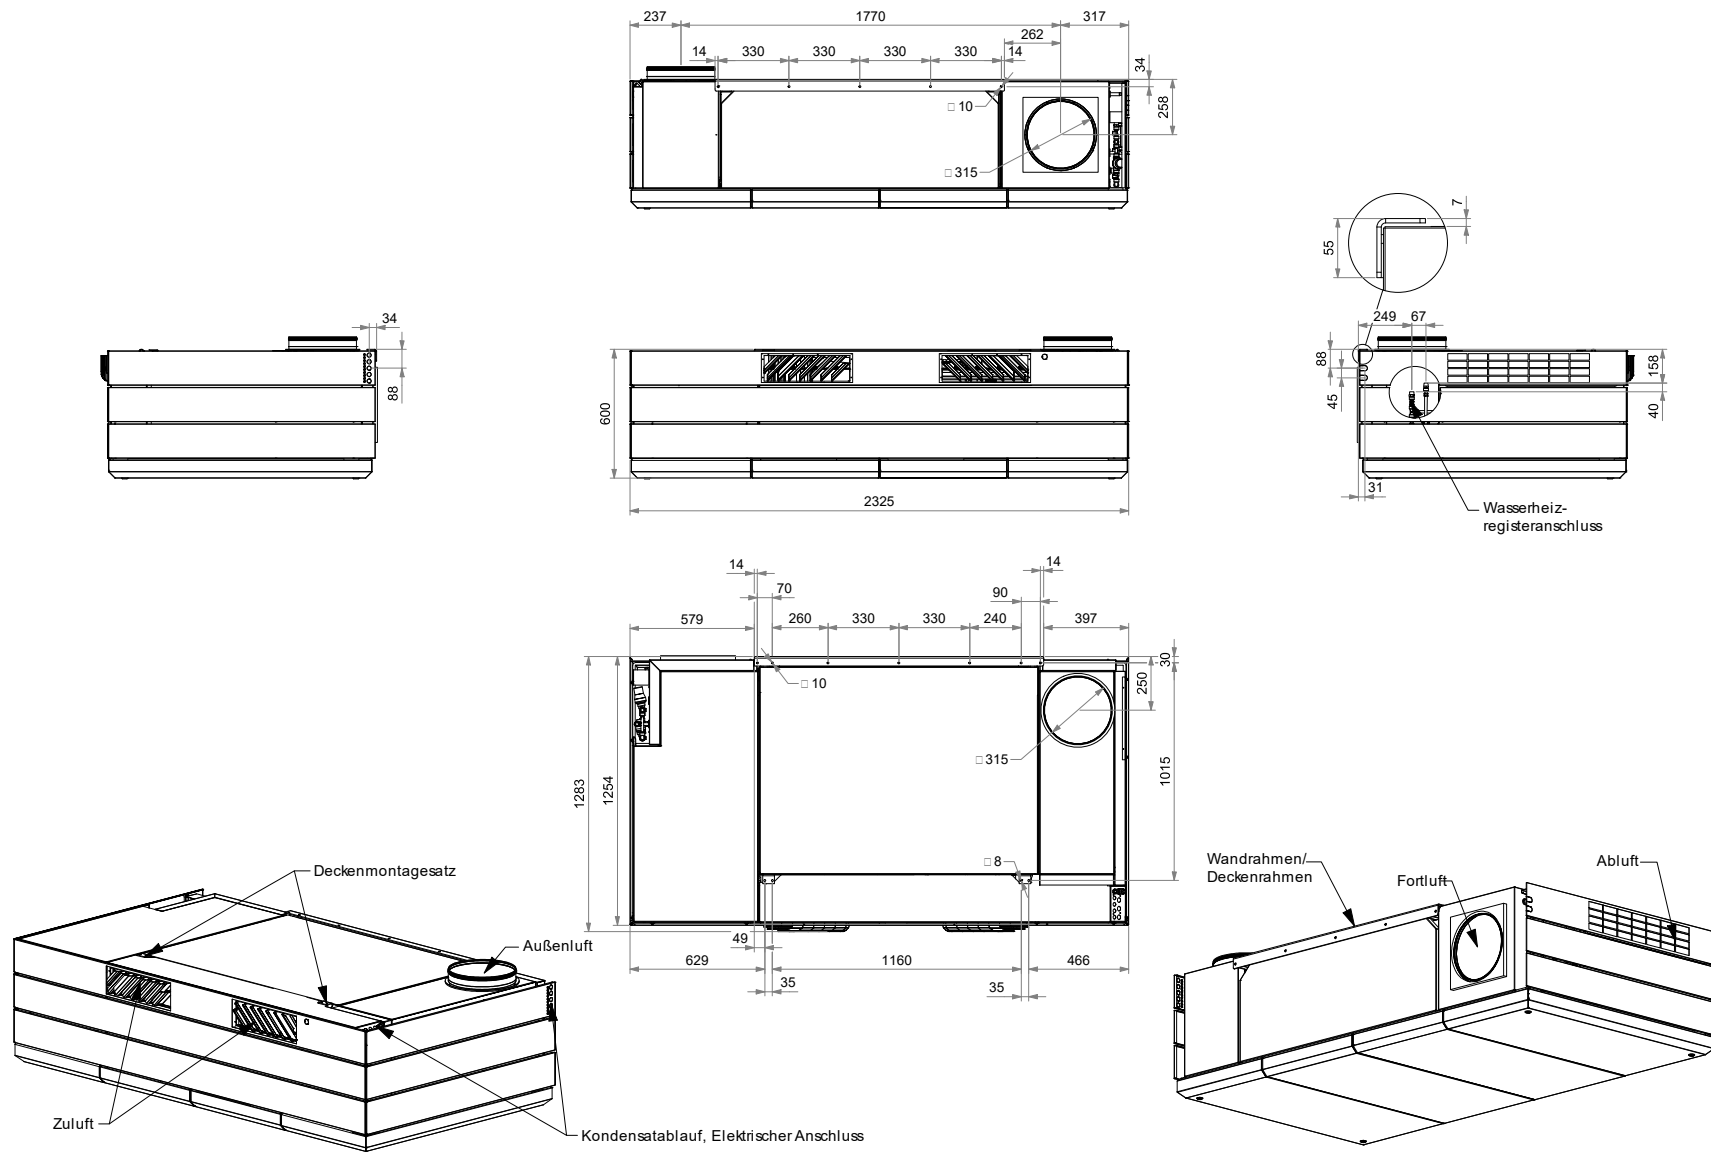

DV S1000 HV TT - Kanalrauchmelder

Maße in mm.

DWG.: 1030864