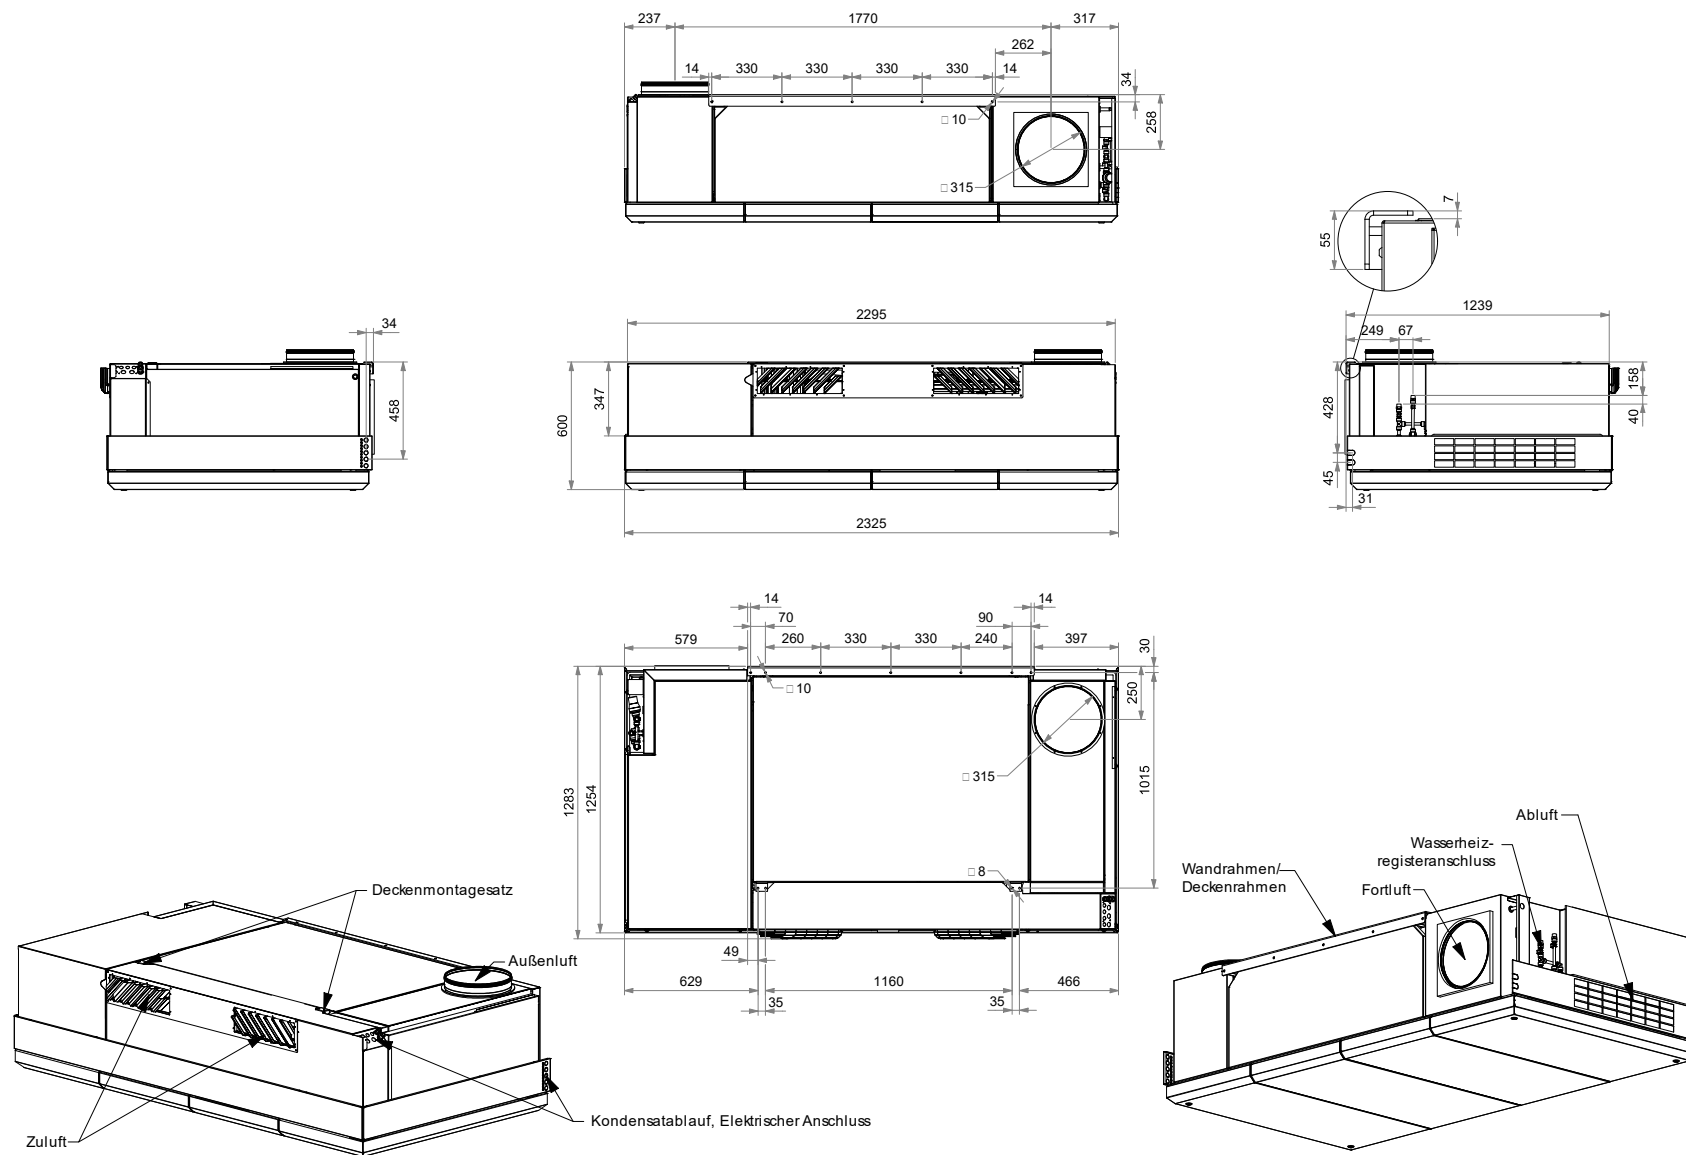

DV S1000 HV TB - Kanalrauchmelder

Maße in mm.

DWG.: 1030866