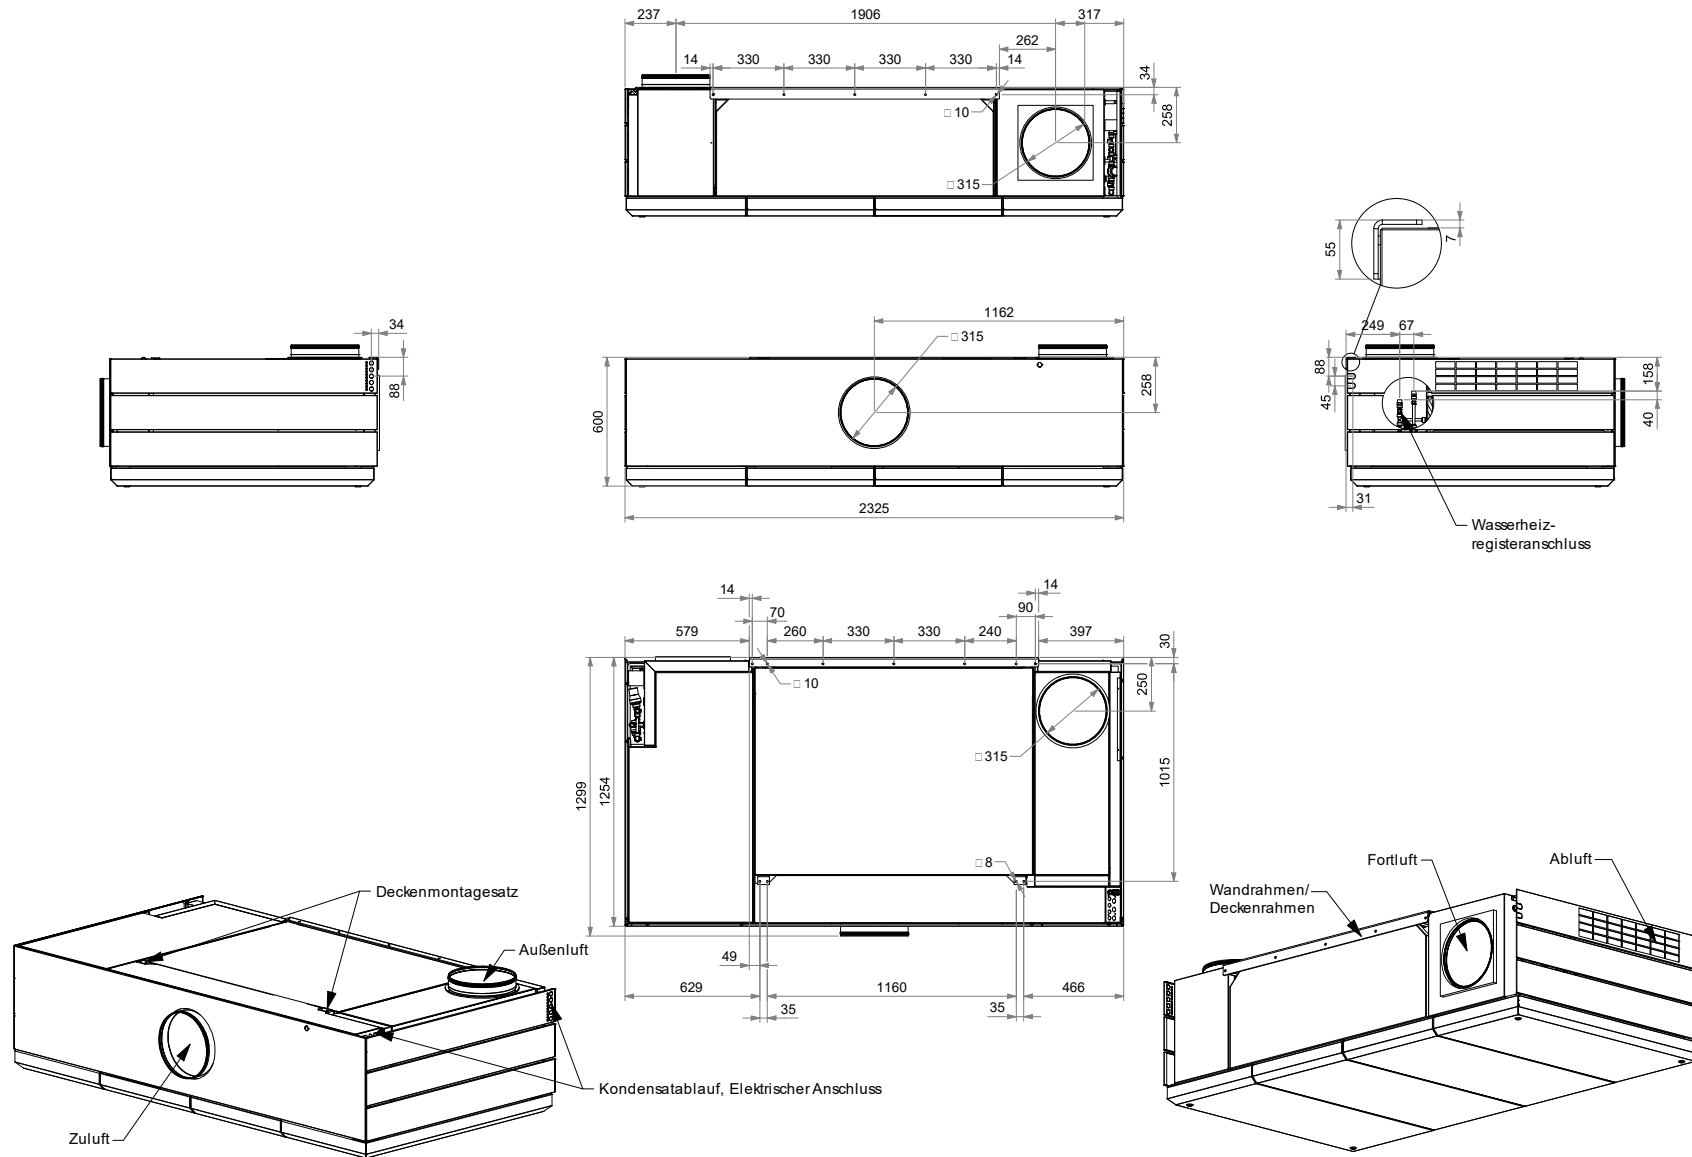

# DV S1000 HV DIT - Kanaltrauchmelder

Maße in mm.

DWG.: 1030867