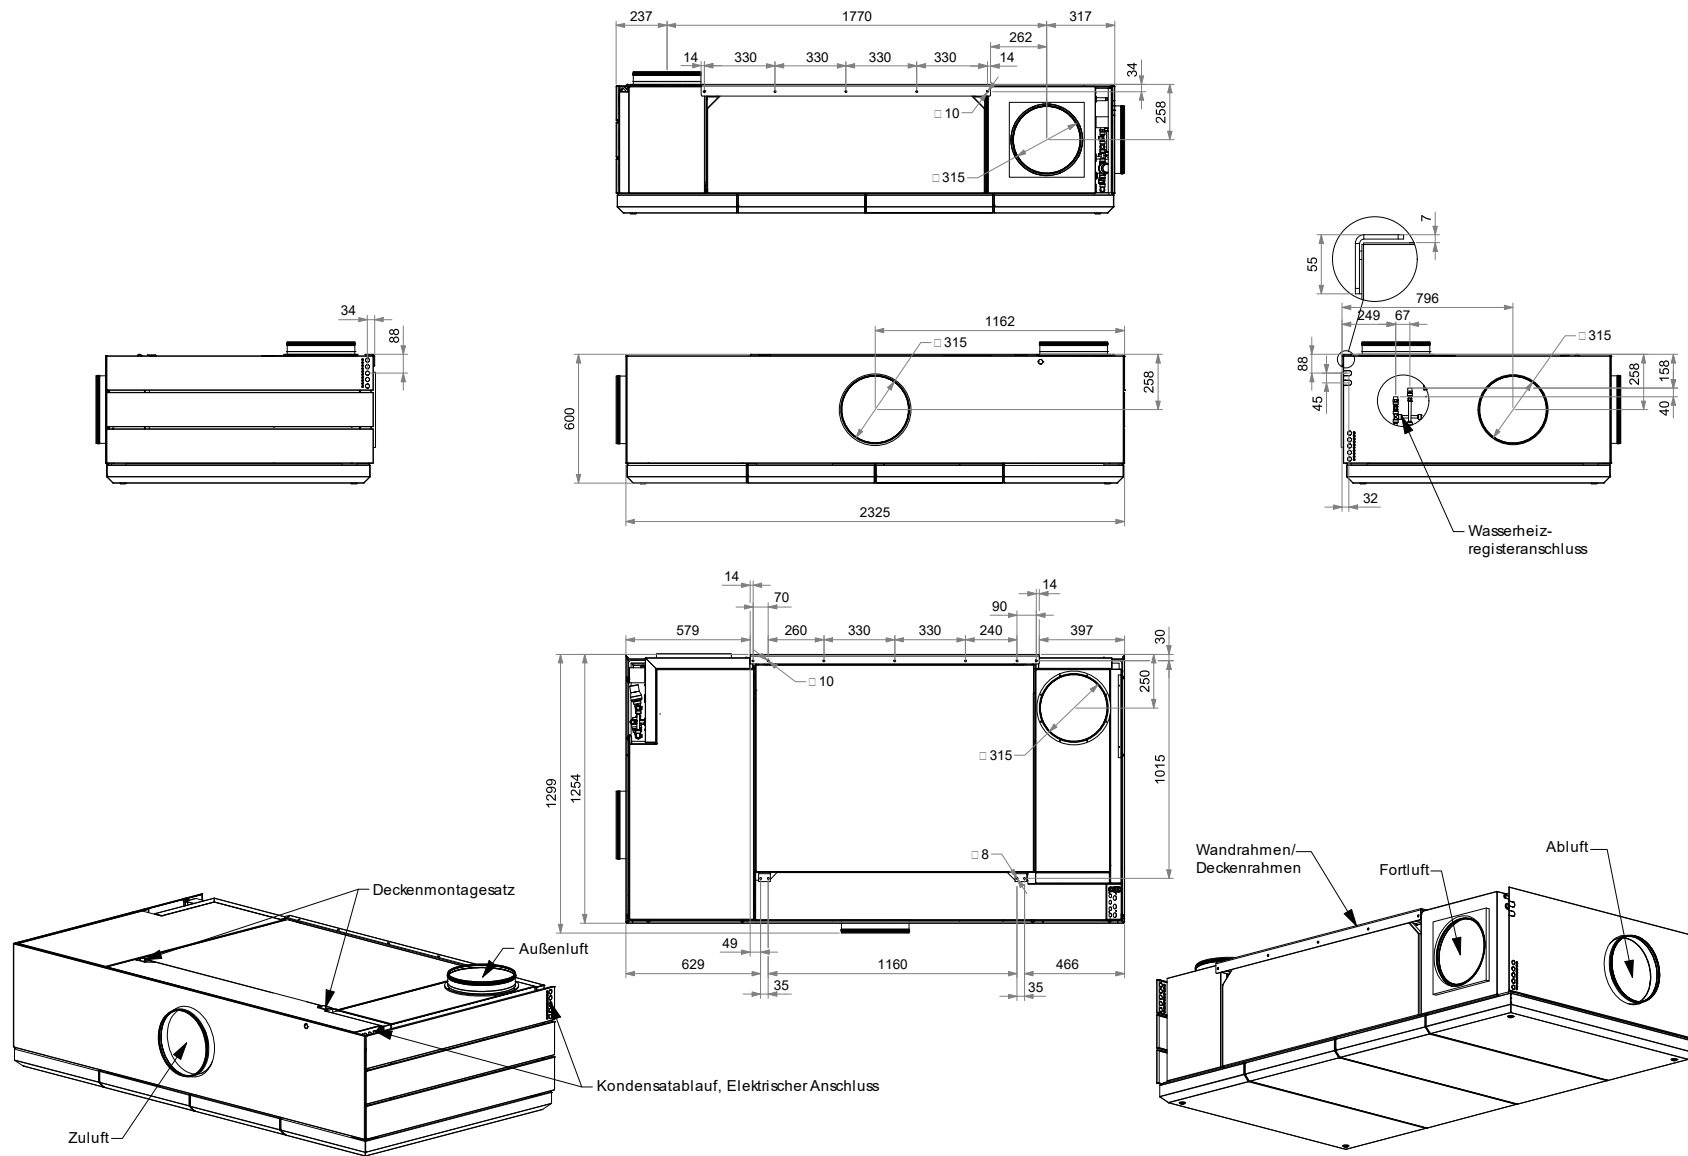

DV S1000 HV DIDE - Kanalrauchmelder

Maße in mm.

DWG.: 1030869