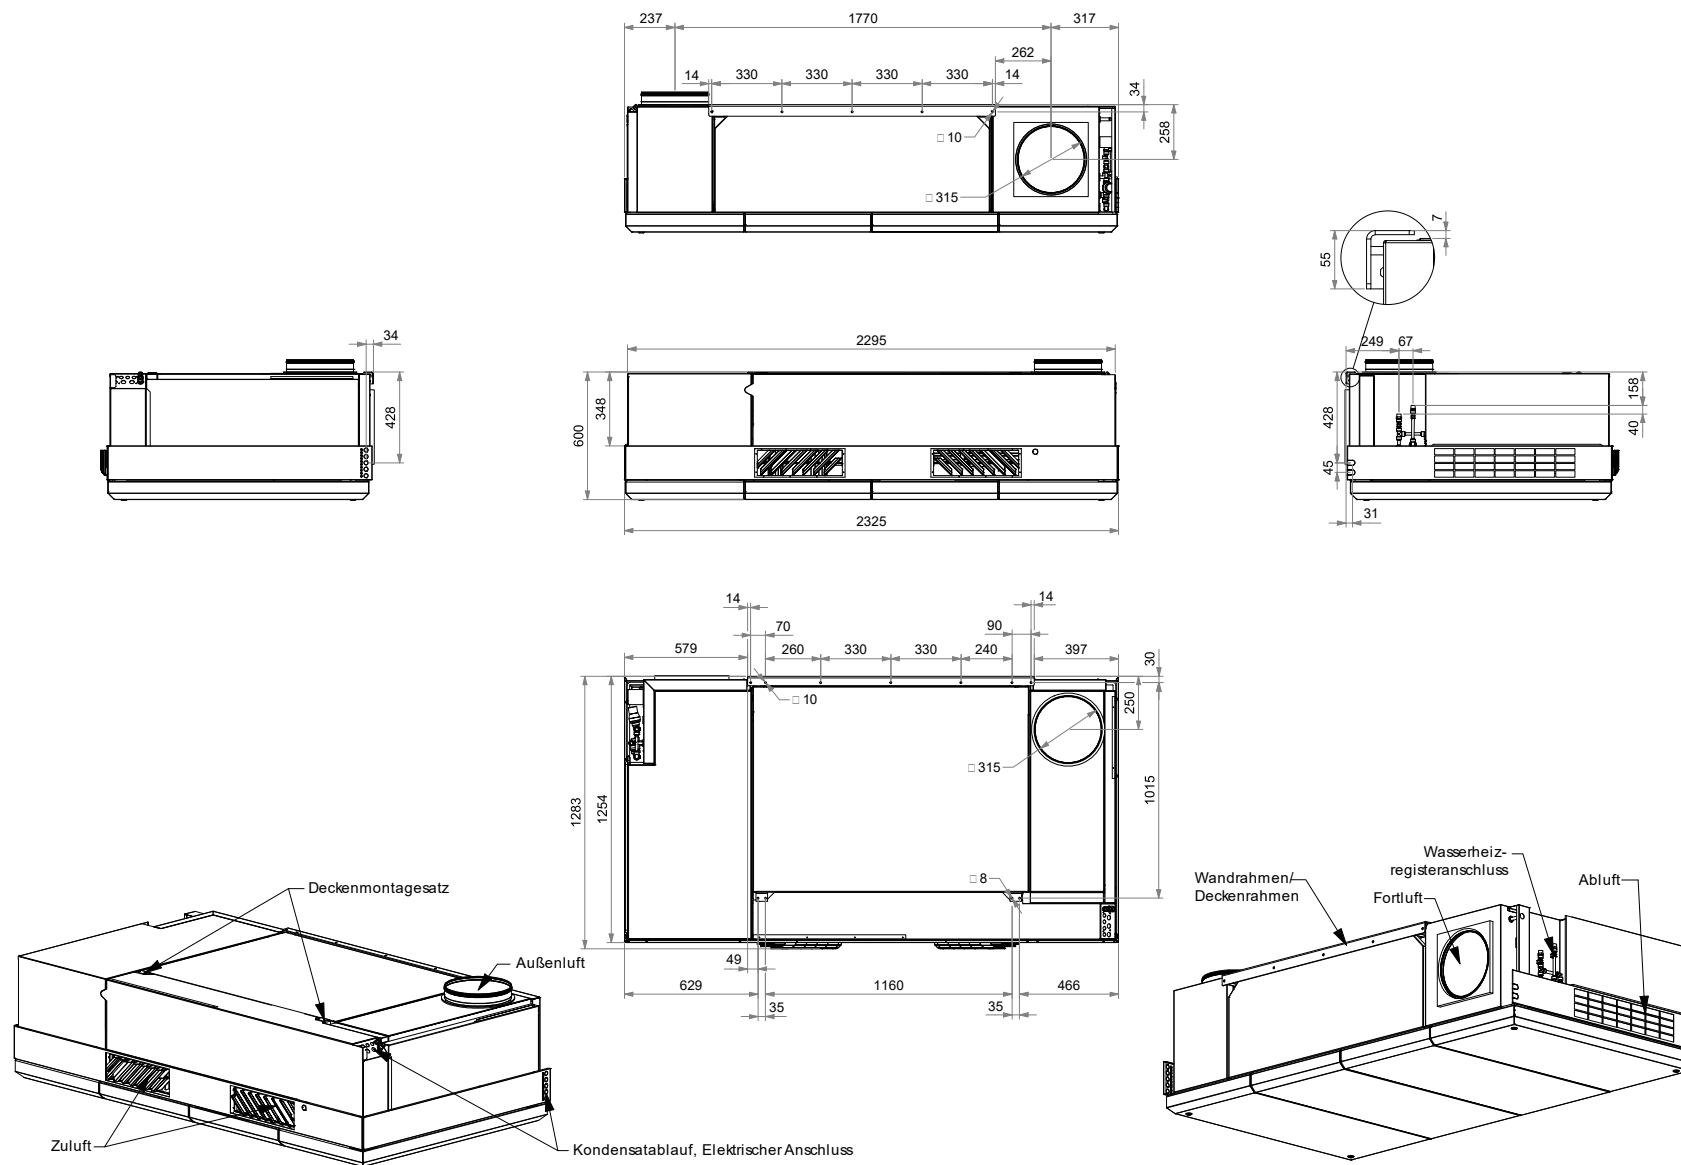

DV S1000 HV BB - Kanalrauchmelder

Maße in mm.

DWG.: 1030865