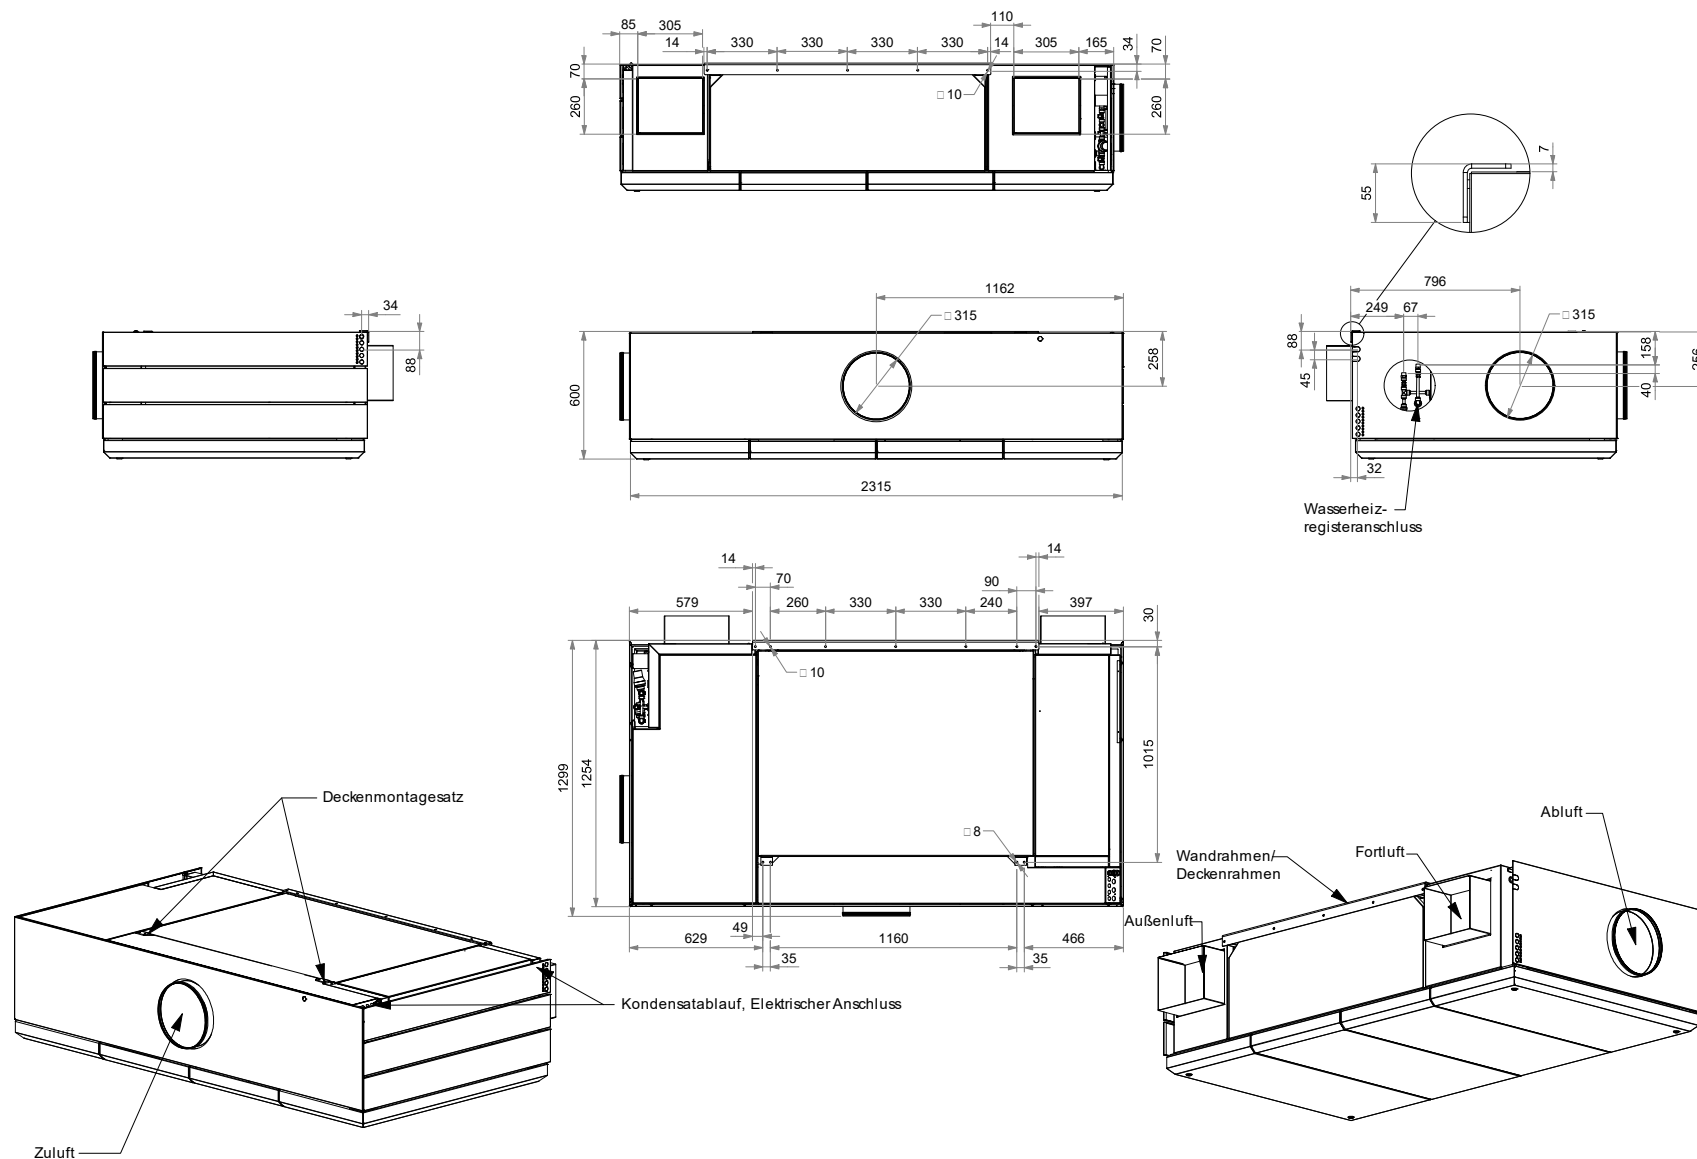

# DV S1000 HREHRE DIDE - Kanalrauchmelder

Maße in mm.

DWG.: 1030883