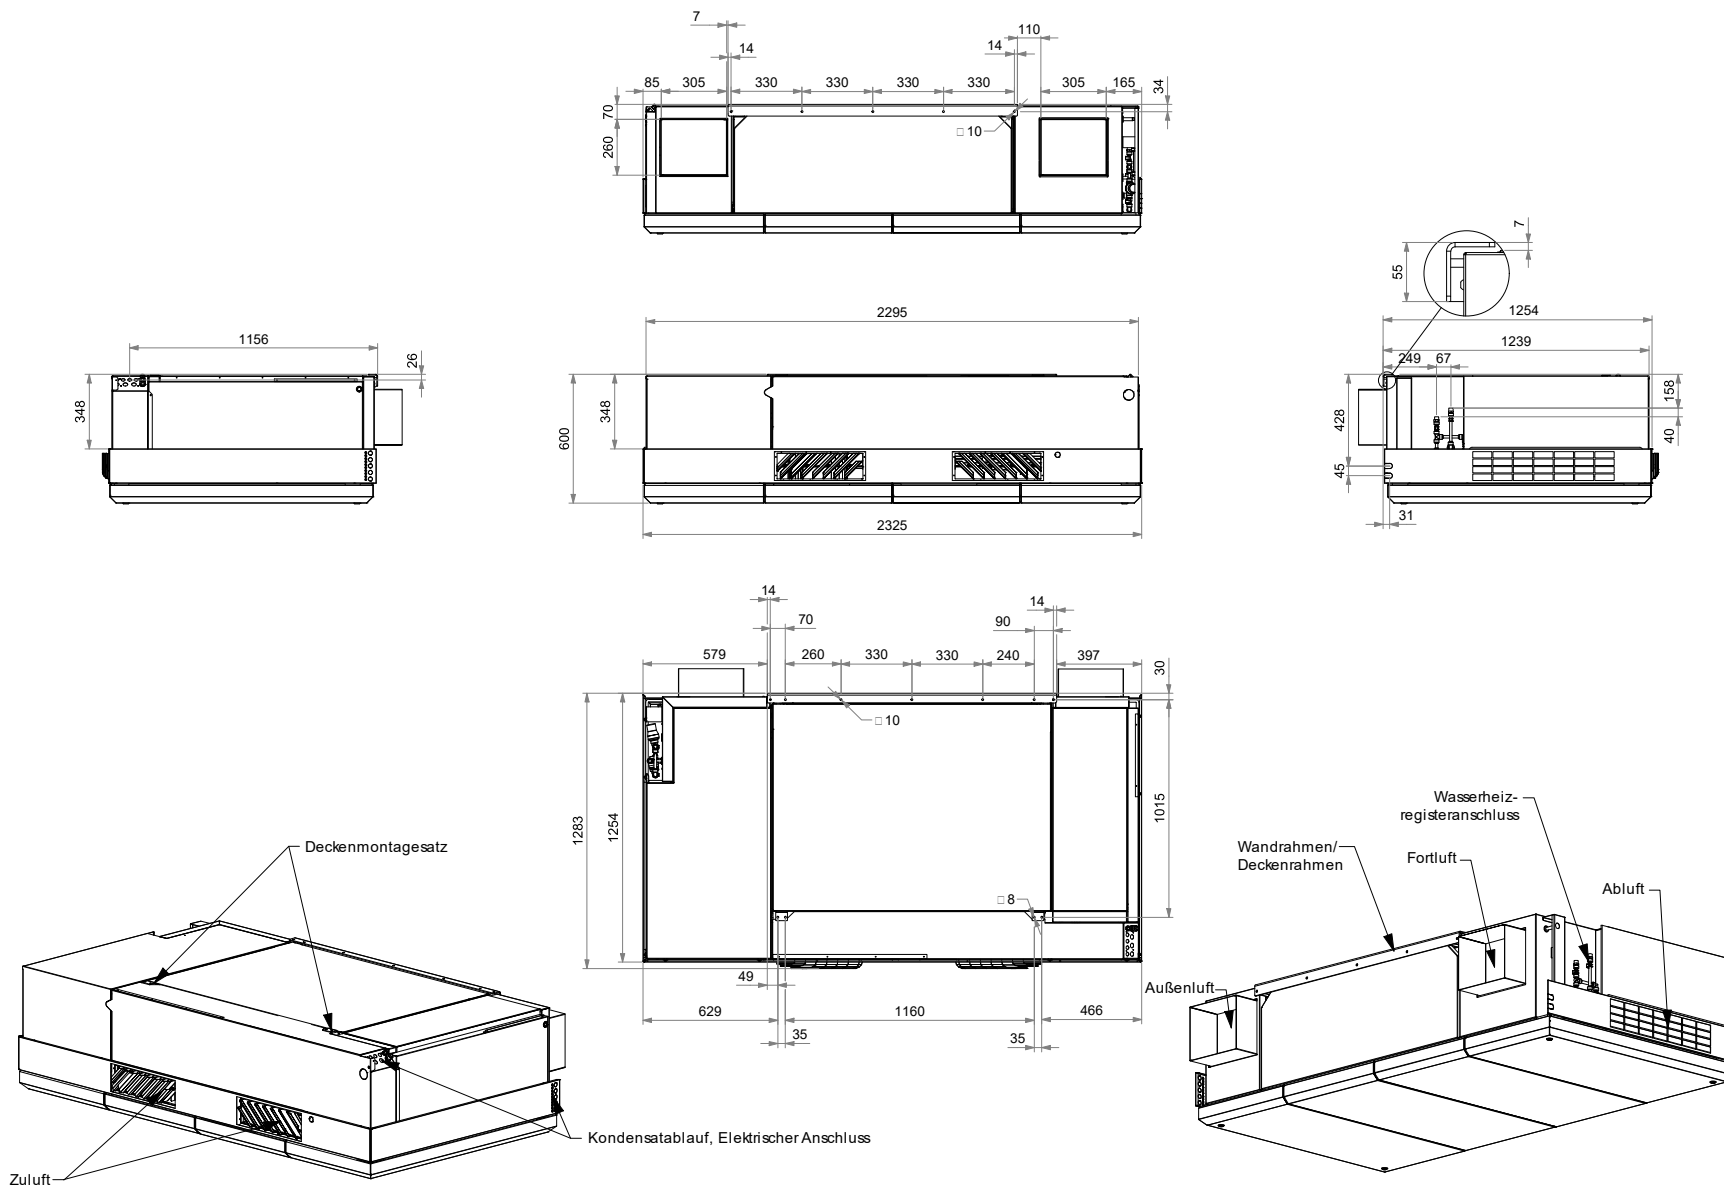

DV S1000 HREHRE BB - Kanalrauchmelder

Maße in mm.

DWG.: 1030882