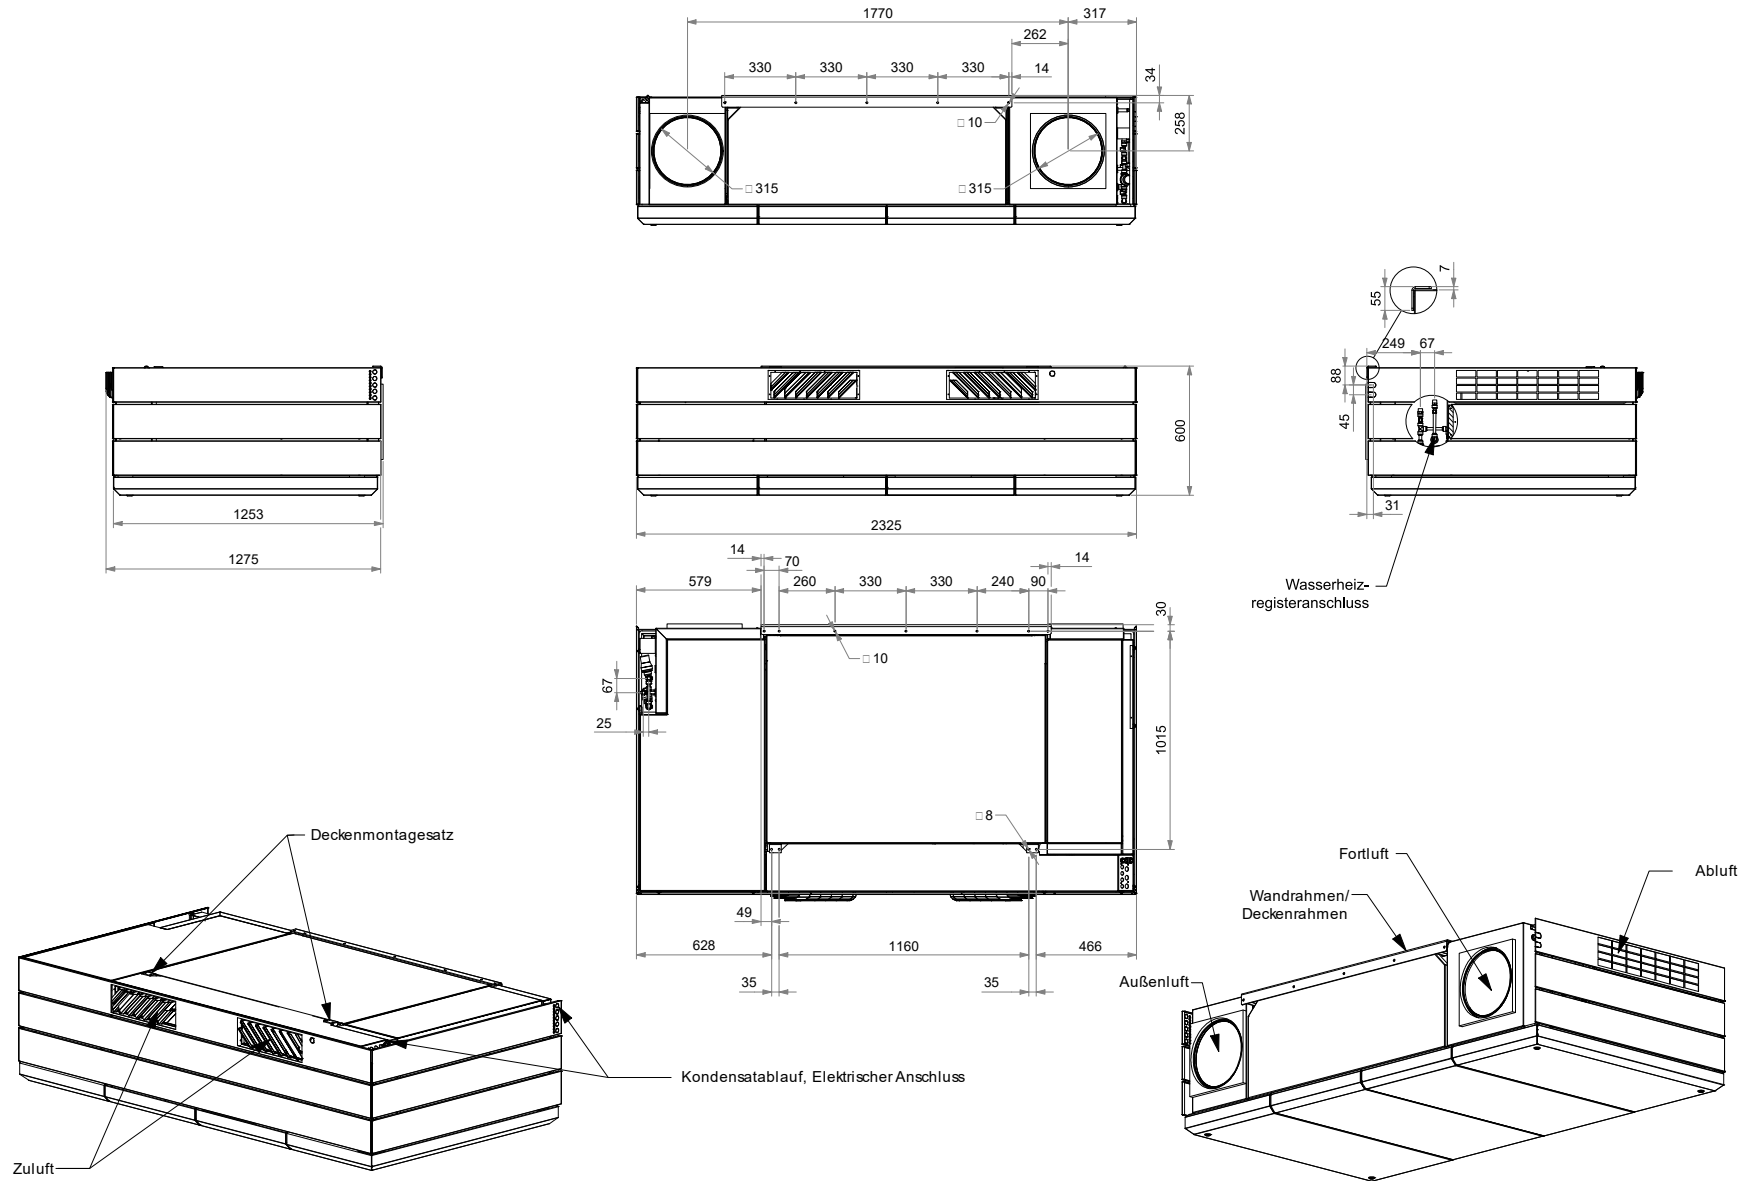

# DV S1000 HHTT - Kanalrauchmelder

Maße in mm.

DWG.: 1030858