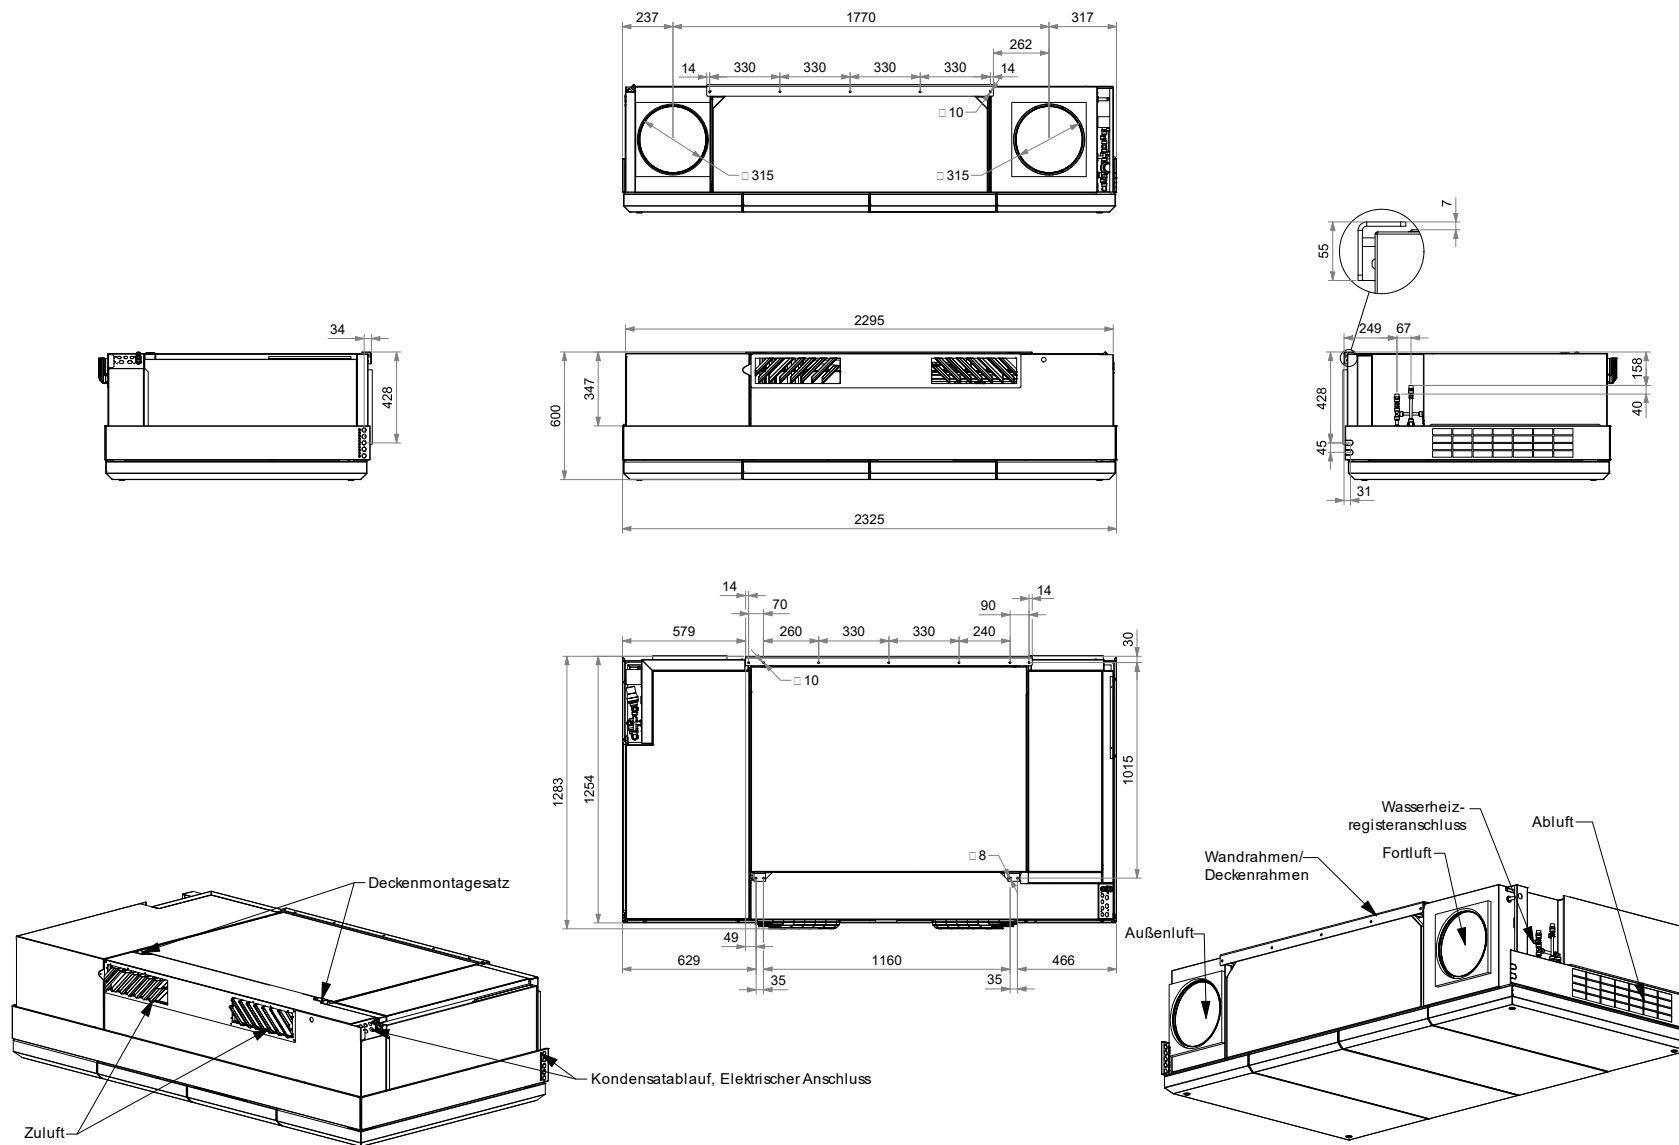

# DV S1000 HH TB - Kanalrauchmelder

Maße in mm.

DWG.: 1030860