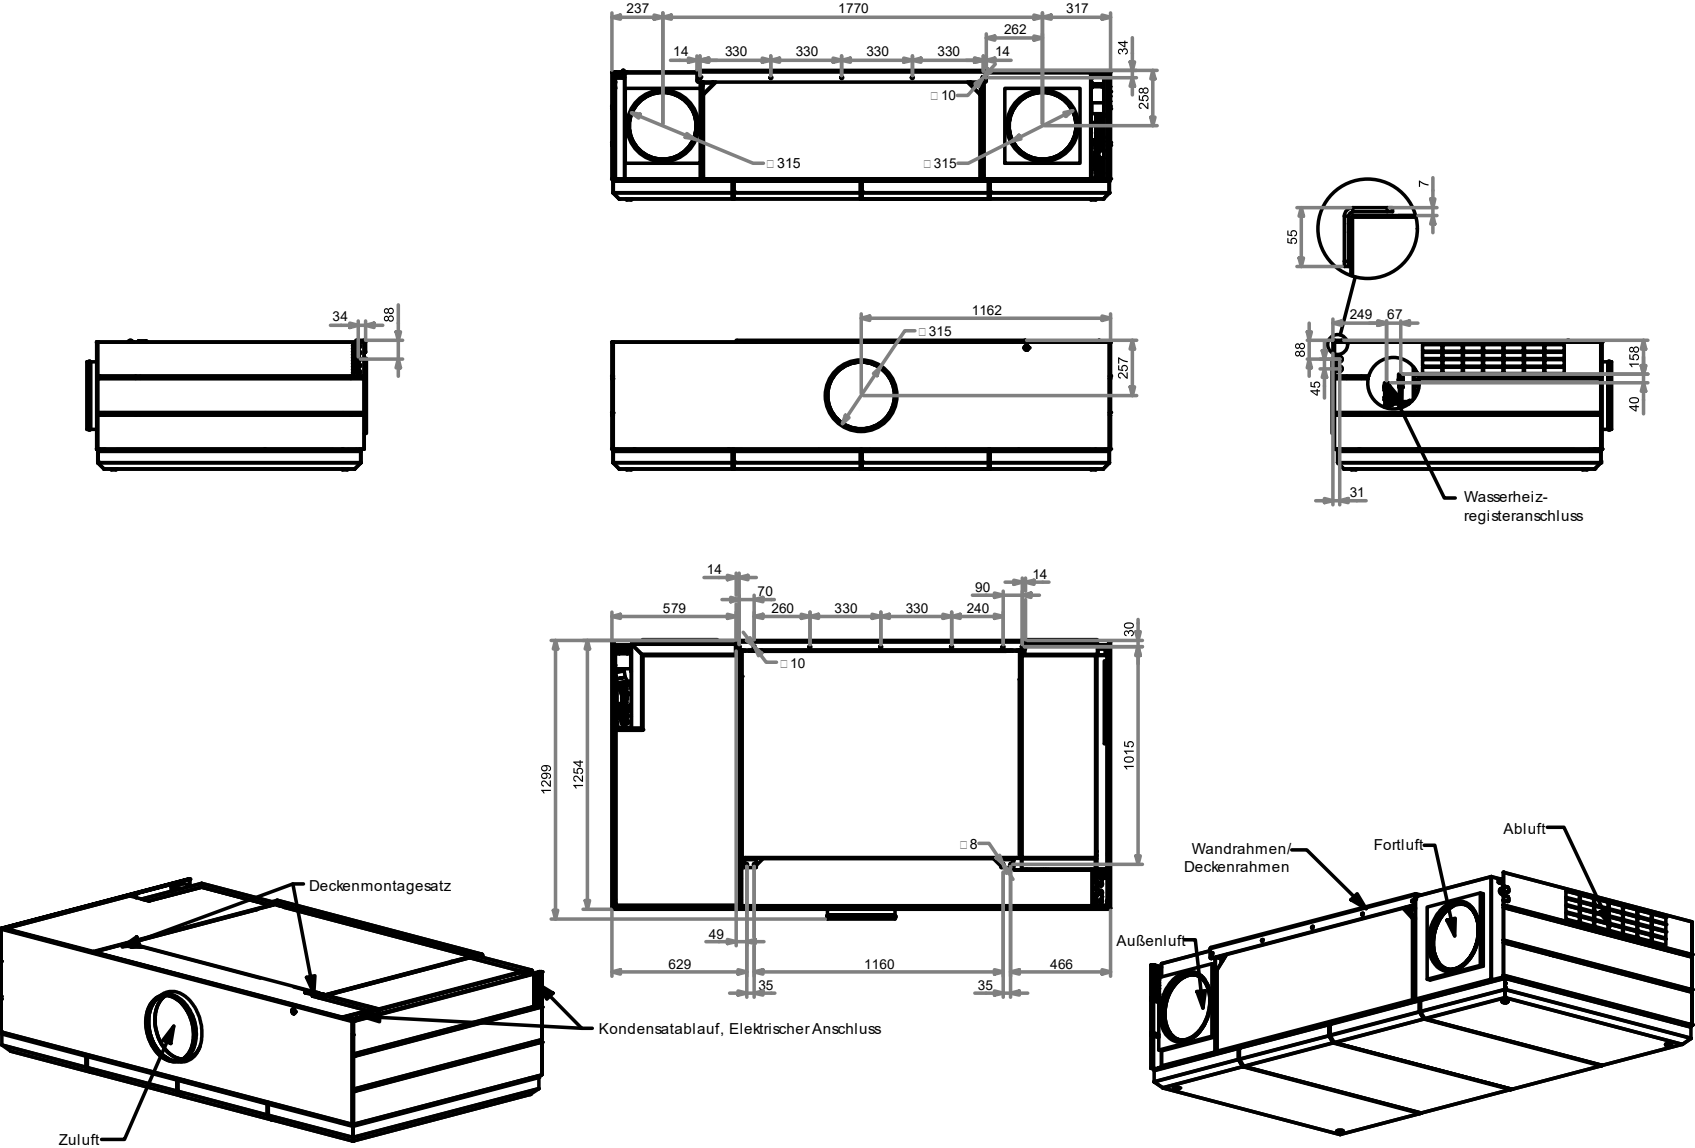

DV S1000 HH DIT - Kanalrauchmelder

Maße in mm.

DWG.: 1030861