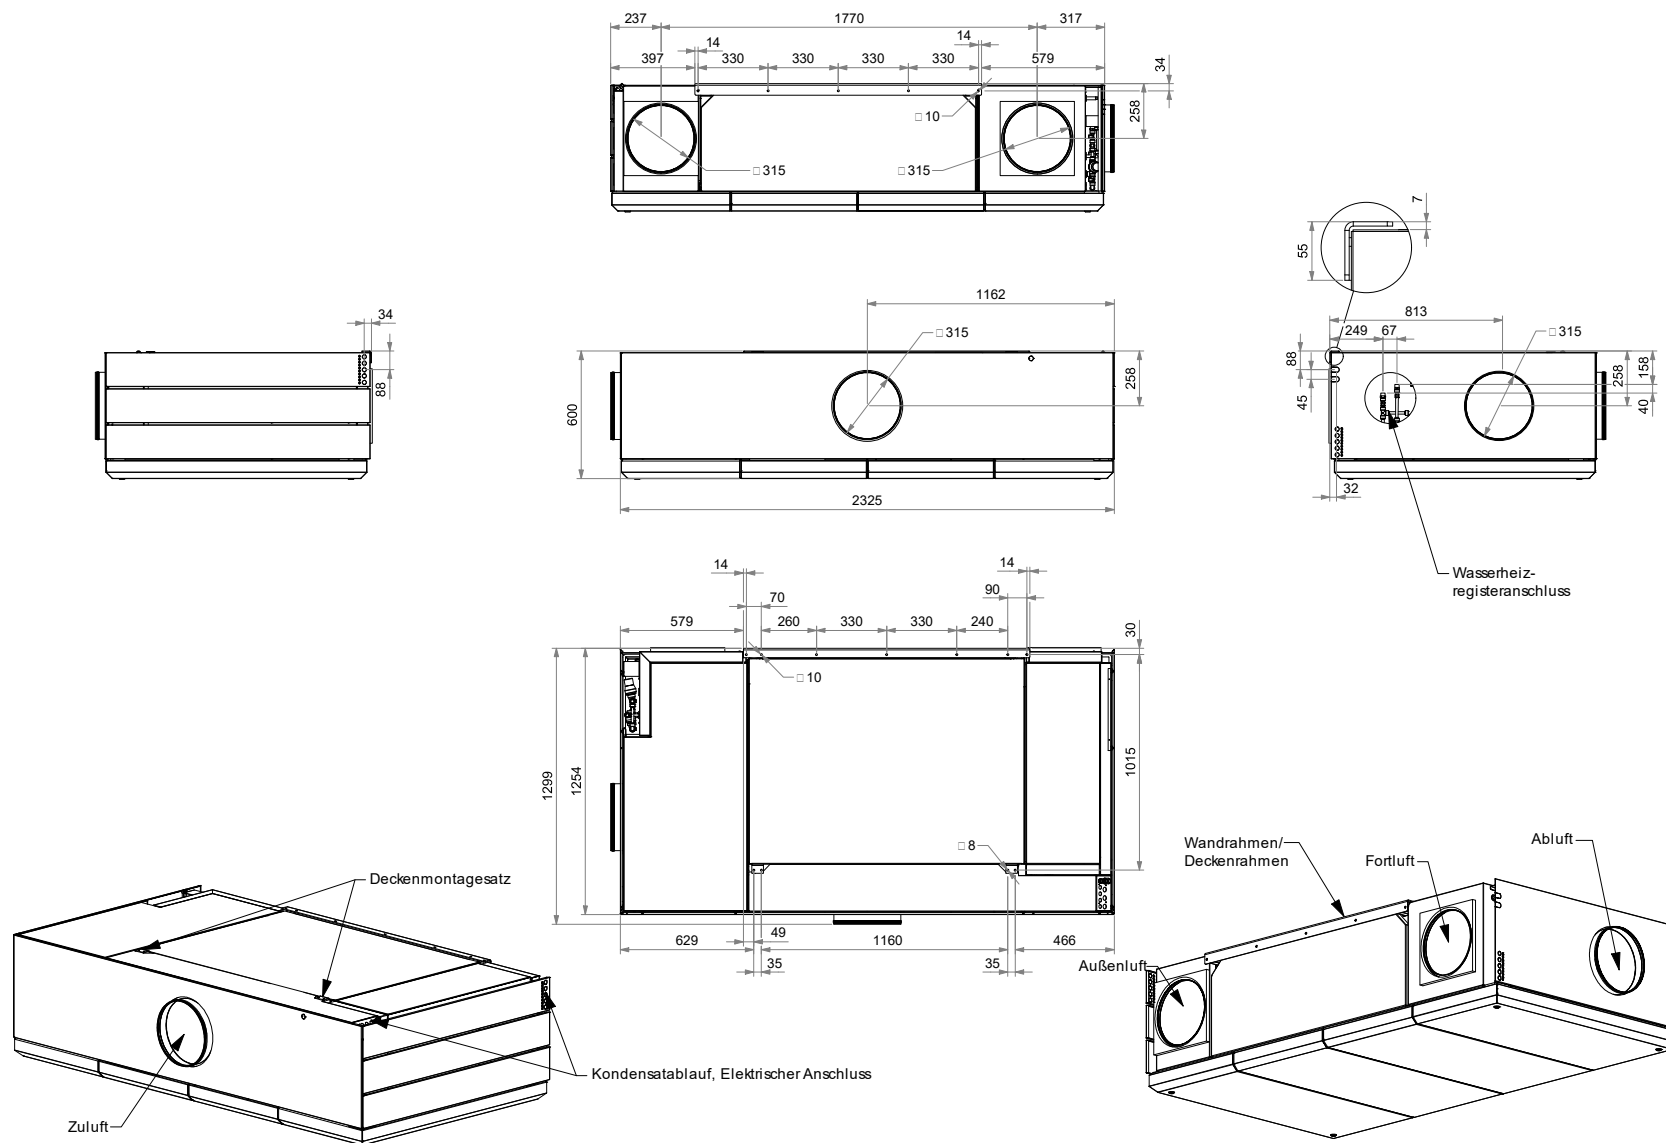

DV S1000 HH DIDE - Kanalrauchmelder

Maße in mm.

DWG.: 1030863