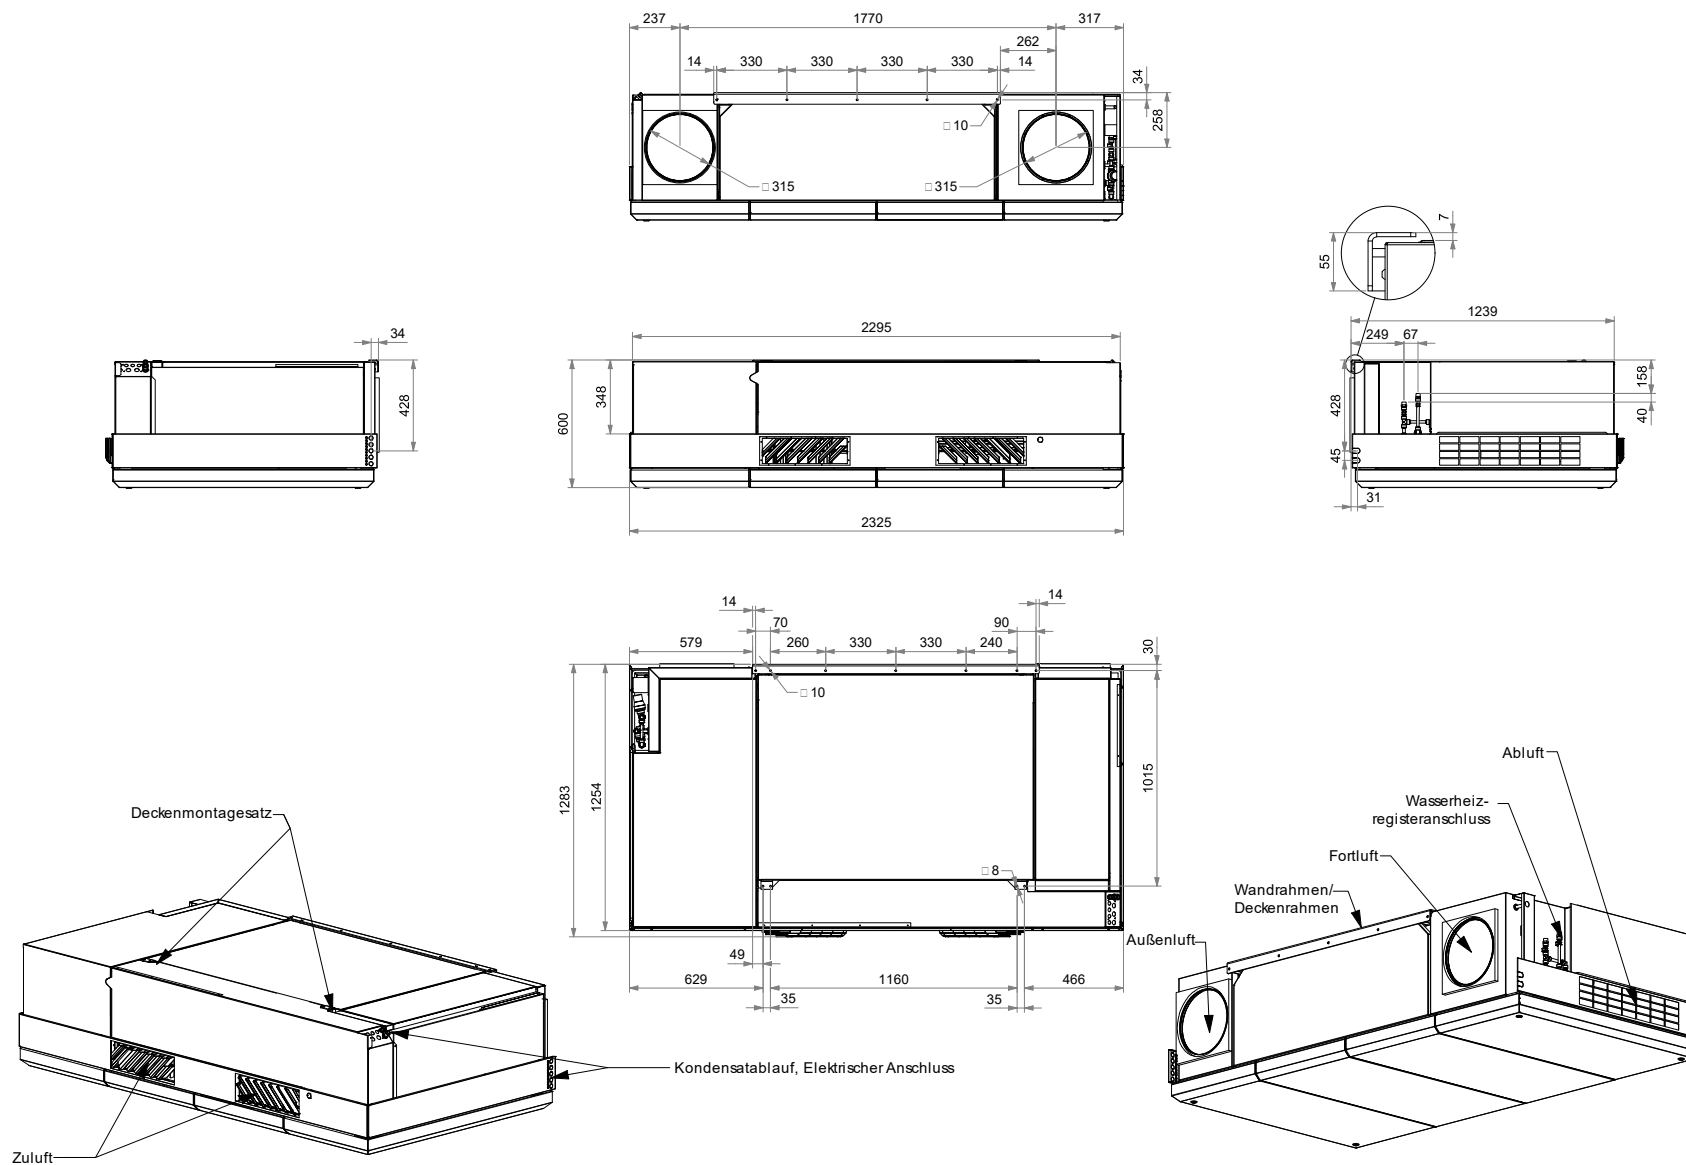

DV S1000 HH BB - Kanalrauchmelder

Maße in mm.

DWG.: 1030859